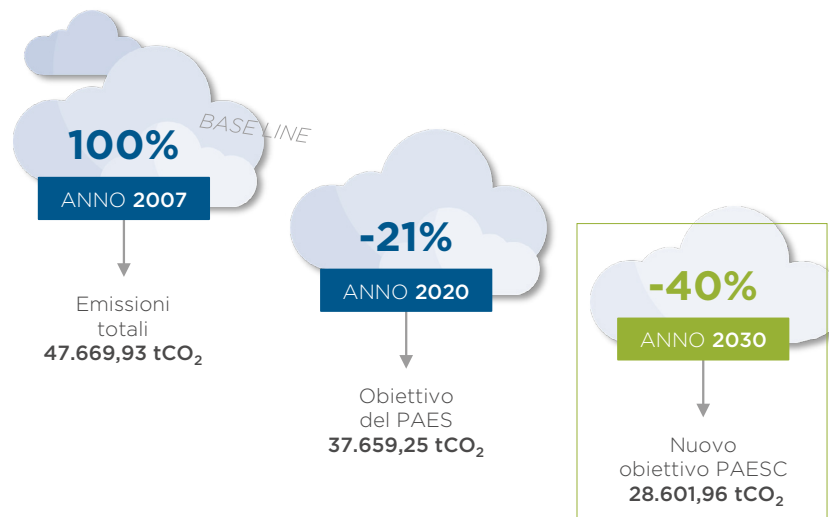

AZIONI DI MITIGAZIONE

Per emettere meno gas serra nell'atmosfera (CO₂):

Efficientamento energetico degli edifici comunali e degli impianti di illuminazione pubblica

Promozione di misure per la **mobilità sostenibile** e l'utilizzo di **veicoli elettrici**

Produzione di **energia da fonti rinnovabili** e sostegno delle comunità energetiche

AZIONI DI ADATTAMENTO

Per prevenire, evitare e minimizzare i potenziali danni derivanti dal cambiamento climatico in atto:

Progetti di **forestazione urbana**

Gestione delle acque (**Piano delle acque**)

Valorizzazione di percorsi naturalistici e **ecosistemi locali**

Silea sta affrontando il percorso del Patto dei Sindaci grazie al **coordinamento della Provincia di Treviso** insieme a molti altri Comuni limitrofi.

OBIETTIVI DI MITIGAZIONE AL 2030 DEL COMUNE DI SILEA

Il Comune di Silea attraverso la redazione del PAES si era proposto di ridurre la emissioni di anidride carbonica del 21% al 2020 rispetto al 2007 (anno base). **Ad oggi, attraverso il PAESC si propone un nuovo obiettivo al 2030.**