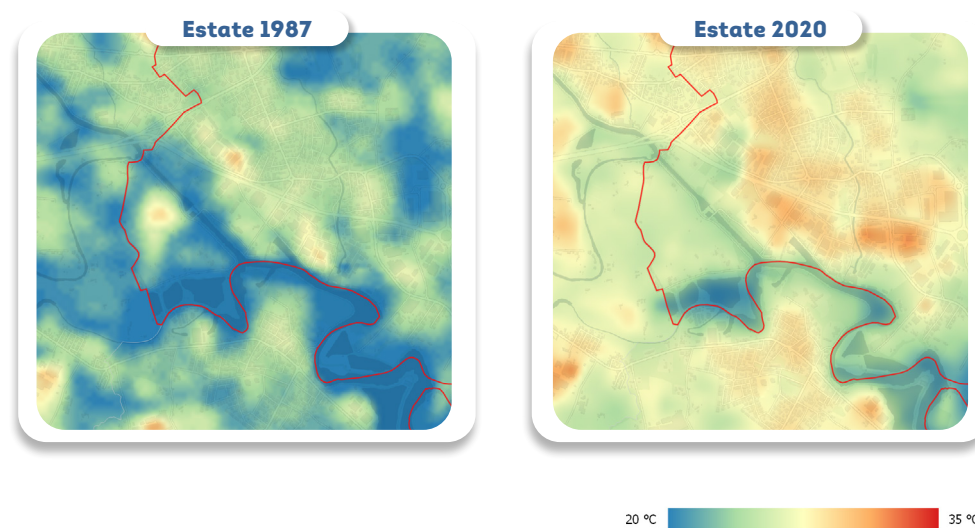

L'Assessore all'Ambiente
Andrea Scomparin

Il Sindaco
Rossella Cendron

I CAMBIAMENTI CLIMATICI IN ATTO STANNO TRASFORMANDO LA NOSTRA CITTÀ

LA CITTÀ È SEMPRE PIÙ CALDA. Confrontando due diverse immagini satellitari di Silea, una dell'estate 1987 e una del 2020, è possibile notare l'aumento della **temperatura** in città. È il cosiddetto effetto **isola di calore**, per cui l'area urbana ha una temperatura di 4-5°C superiore rispetto alle zone periferiche o alle campagne.