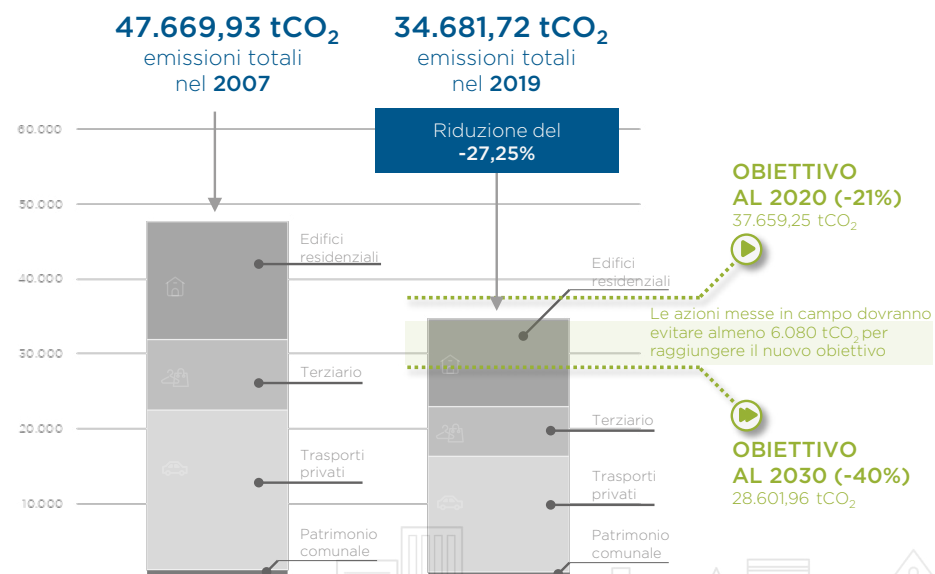

AZIONI DI MITIGAZIONE

Per emettere meno gas serra nell'atmosfera (CO₂):

Efficientamento energetico degli edifici comunali e degli impianti di illuminazione pubblica

Promozione di misure per la **mobilità sostenibile** e l'utilizzo di **veicoli elettrici**

Produzione di **energia da fonti rinnovabili** e sostegno delle comunità energetiche

AZIONI DI ADATTAMENTO

Per prevenire, evitare e minimizzare i potenziali danni derivanti dal cambiamento climatico in atto:

Progetti di **forestazione urbana**

Gestione delle acque (**Piano delle acque**)

Valorizzazione di percorsi naturalistici e **ecosistemi locali**

Silea sta affrontando il percorso del Patto dei Sindaci grazie al **coordinamento della Provincia di Treviso** insieme a molti altri Comuni limitrofi.

OBIETTIVI DI MITIGAZIONE AL 2030 DEL COMUNE DI SILEA

Il Comune di Silea attraverso la redazione del PAES si era proposto di ridurre la emissioni di anidride carbonica del 21% al 2020 rispetto al 2007 (anno base). **Ad oggi, attraverso il PAESC si propone un nuovo obiettivo al 2030.**