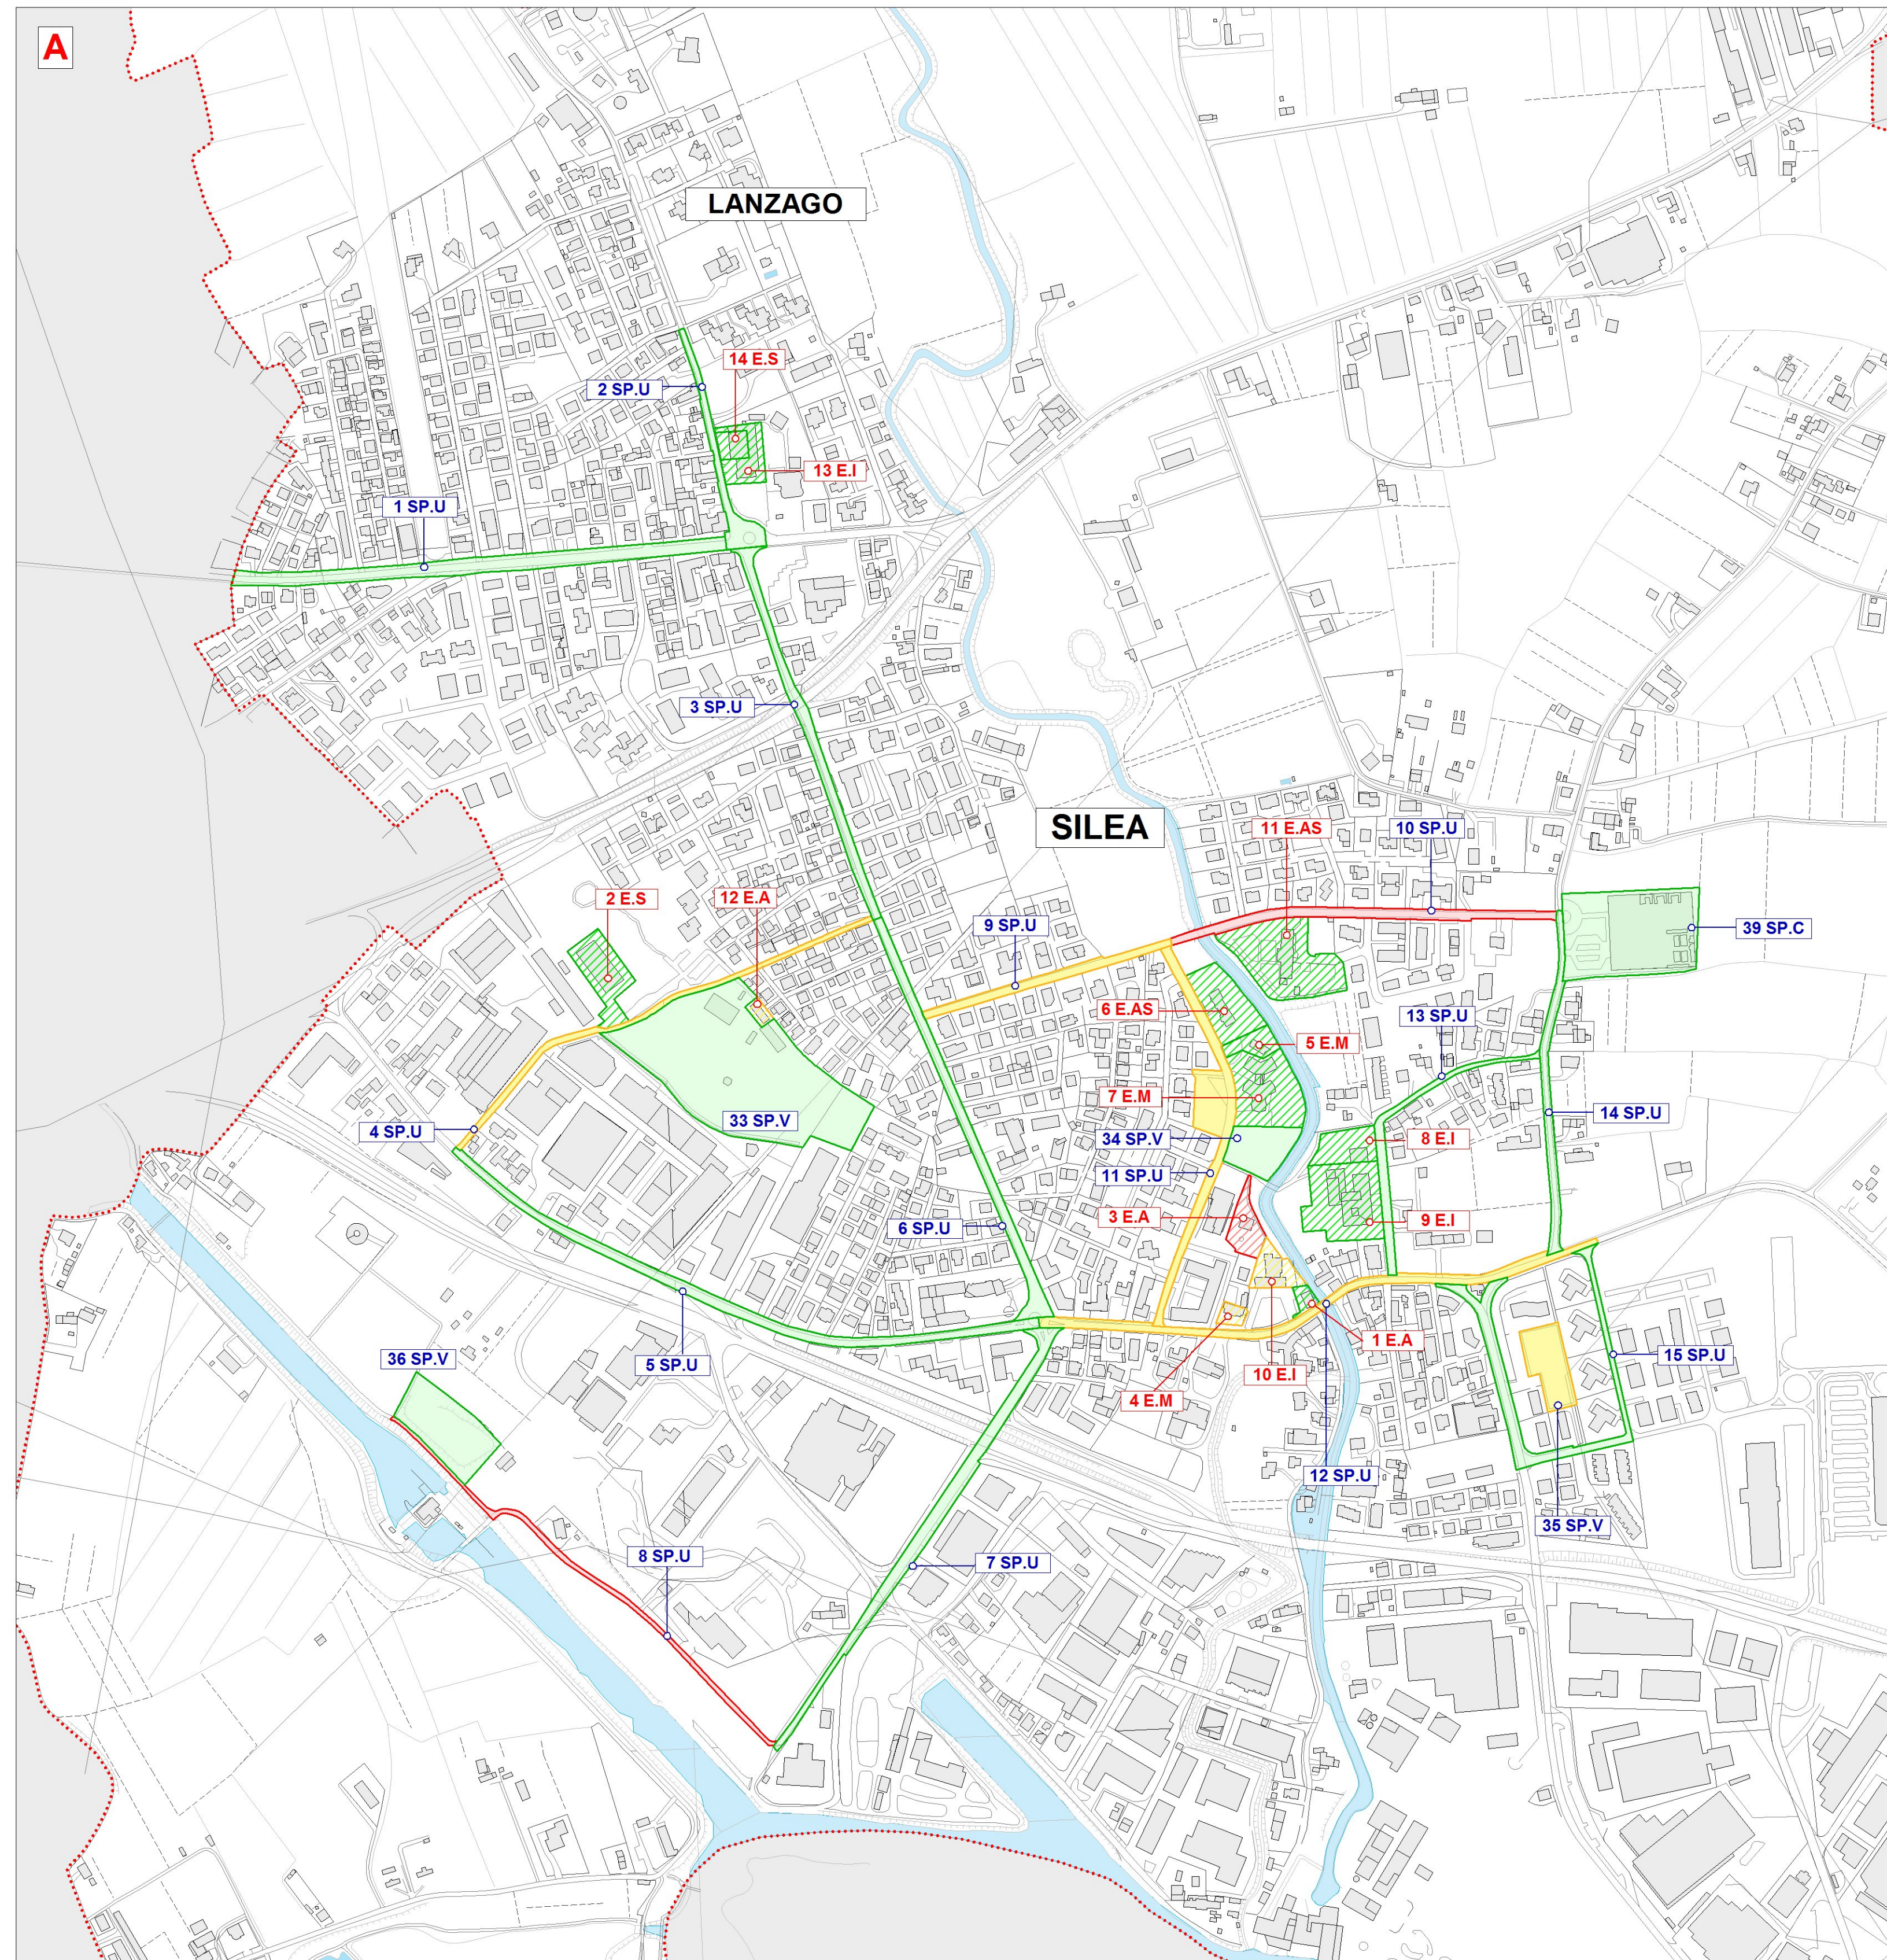

PIANO DI ELIMINAZIONE DELLE BARRIERE ARCHITETTONICHE
L.R. 12 luglio 2007 n.16 e DGRV n.841/2009

Inquadramento stato di fatto: planimetria con individuazione grado di accessibilità edifici, spazi e percorsi pubblici rilevati

ELABORATO
TAV.2
Scala 1:5.000

COMUNE DI SILEA (TV)
Sindaco
Rosella Cendon

LUGLIO 2024

LEGGENDA

n. Identificativo Spazio
Grado di accessibilità - spazi pubblici
A | Accessibile
MA | Mediamente Accessibile
NA | Non Accessibile

LEGGENDA
A | Accessibile
MA | Mediamente Accessibile
NA | Non Accessibile

LEGGENDA

n. Identificativo Edificio
Grado di accessibilità - edifici pubblici
A | Accessibile
MA | Mediamente Accessibile
NA | Non Accessibile

Nr Scheda	Codice Ident.	Descrizione	Ubicazione	Grado di accessibilità
SILEA - LANZAGO				
1	E.A	Centro Sociale "Carlo Tamar"	Via Roma n.85	A
2	E.S	Pala Parco Silea Pattinodromo	Via Del Parco n.9	A
3	E.A	Ex Biblioteca ora sede AVIS e Informagiovani	Via Salvo D'Acquisto n.5	NA
4	E.M	Carabinieri Stazione di Comando di Silea	Via Roma n.75	MA
5	E.M.	Biblioteca dei Liberi Pensatori	Via Don G. Minzoni n.14	A
6	E.AS	Centro Educativo Occupazionale Diurno CEOD	Via Don G. Minzoni n.16	A
7	E.M	Sede Municipale e Sala Consiliare	Via Don G. Minzoni n.12	A
8	E.I	Segreteria Istituto Comprensivo Statale Silea	Via Tezze n.3	A
9	E.I	Scuola Secondaria di Primo Grado Marco Polo con Palestra	Via Tezze n.3	A
10	E.I	Scuola Primaria "Antonio Vivaldi" con Palestra	Via Roma n.77	MA
11	E.AS	Casa per Anziani "Fondazione Villa D'Argento"	Viale della Libertà n.22	A
12	E.A	Centro Anziani Silea c/o Parco dei Moreri	Via Del Parco	MA
13	E.I	Scuola Primaria "Giambattista Tiepolo"	Via Tiepolo n.4	A
14	E.S	Palestra Comunale	Via Tiepolo	A
15	E.M	Magazzino Comunale	Via Cendon 19/C	A
16	E.S	Segreteria e Spogliatoi Scuola Tennis e alloggio custode	Via Cendon n.23	MA
17	E.S	Spogliatoi A.S.D. Rugby Silea	Via Cendon n.23	MA
18	E.S	Tribune e Spogliatoi Stadio di Calcio	Via Cendon n.25	A
19	E.S	PalaSilea	Via Cendon n.23	A
20	E.I	Scuola di Musica "Andrea Luchesi"	Via Cendon n.23/B	MA
CENDON				
21	E.A	Centro Anziani Cendon Circolo ACLI Pensionati "Il Pazzo"	Via Cà Memo n.12	MA
22	E.I	Scuola per l'infanzia "Il Girtondo"	Via Pantiera n.6	A

SANTELENA				
23	E.M	Sala Riunioni Sant'Elena	Via Santa Lucia n.2	MA
24	E.I	Scuola Primaria "Elena Lucrezia Cornaro"	Via Pozzetto 19/B	A
25	E.M	Museo della Pesca (Piano Terra Ex Scuola Elementare di Sant'Elena)	Via Pozzetto n.55	A
26	E.M	Ex Scuola Elementare di Sant'Elena (Porzione ora in disuso)	Via Pozzetto n.55	MA

LEGGENDA

A | Accessibile
MA | Mediamente Accessibile
NA | Non Accessibile