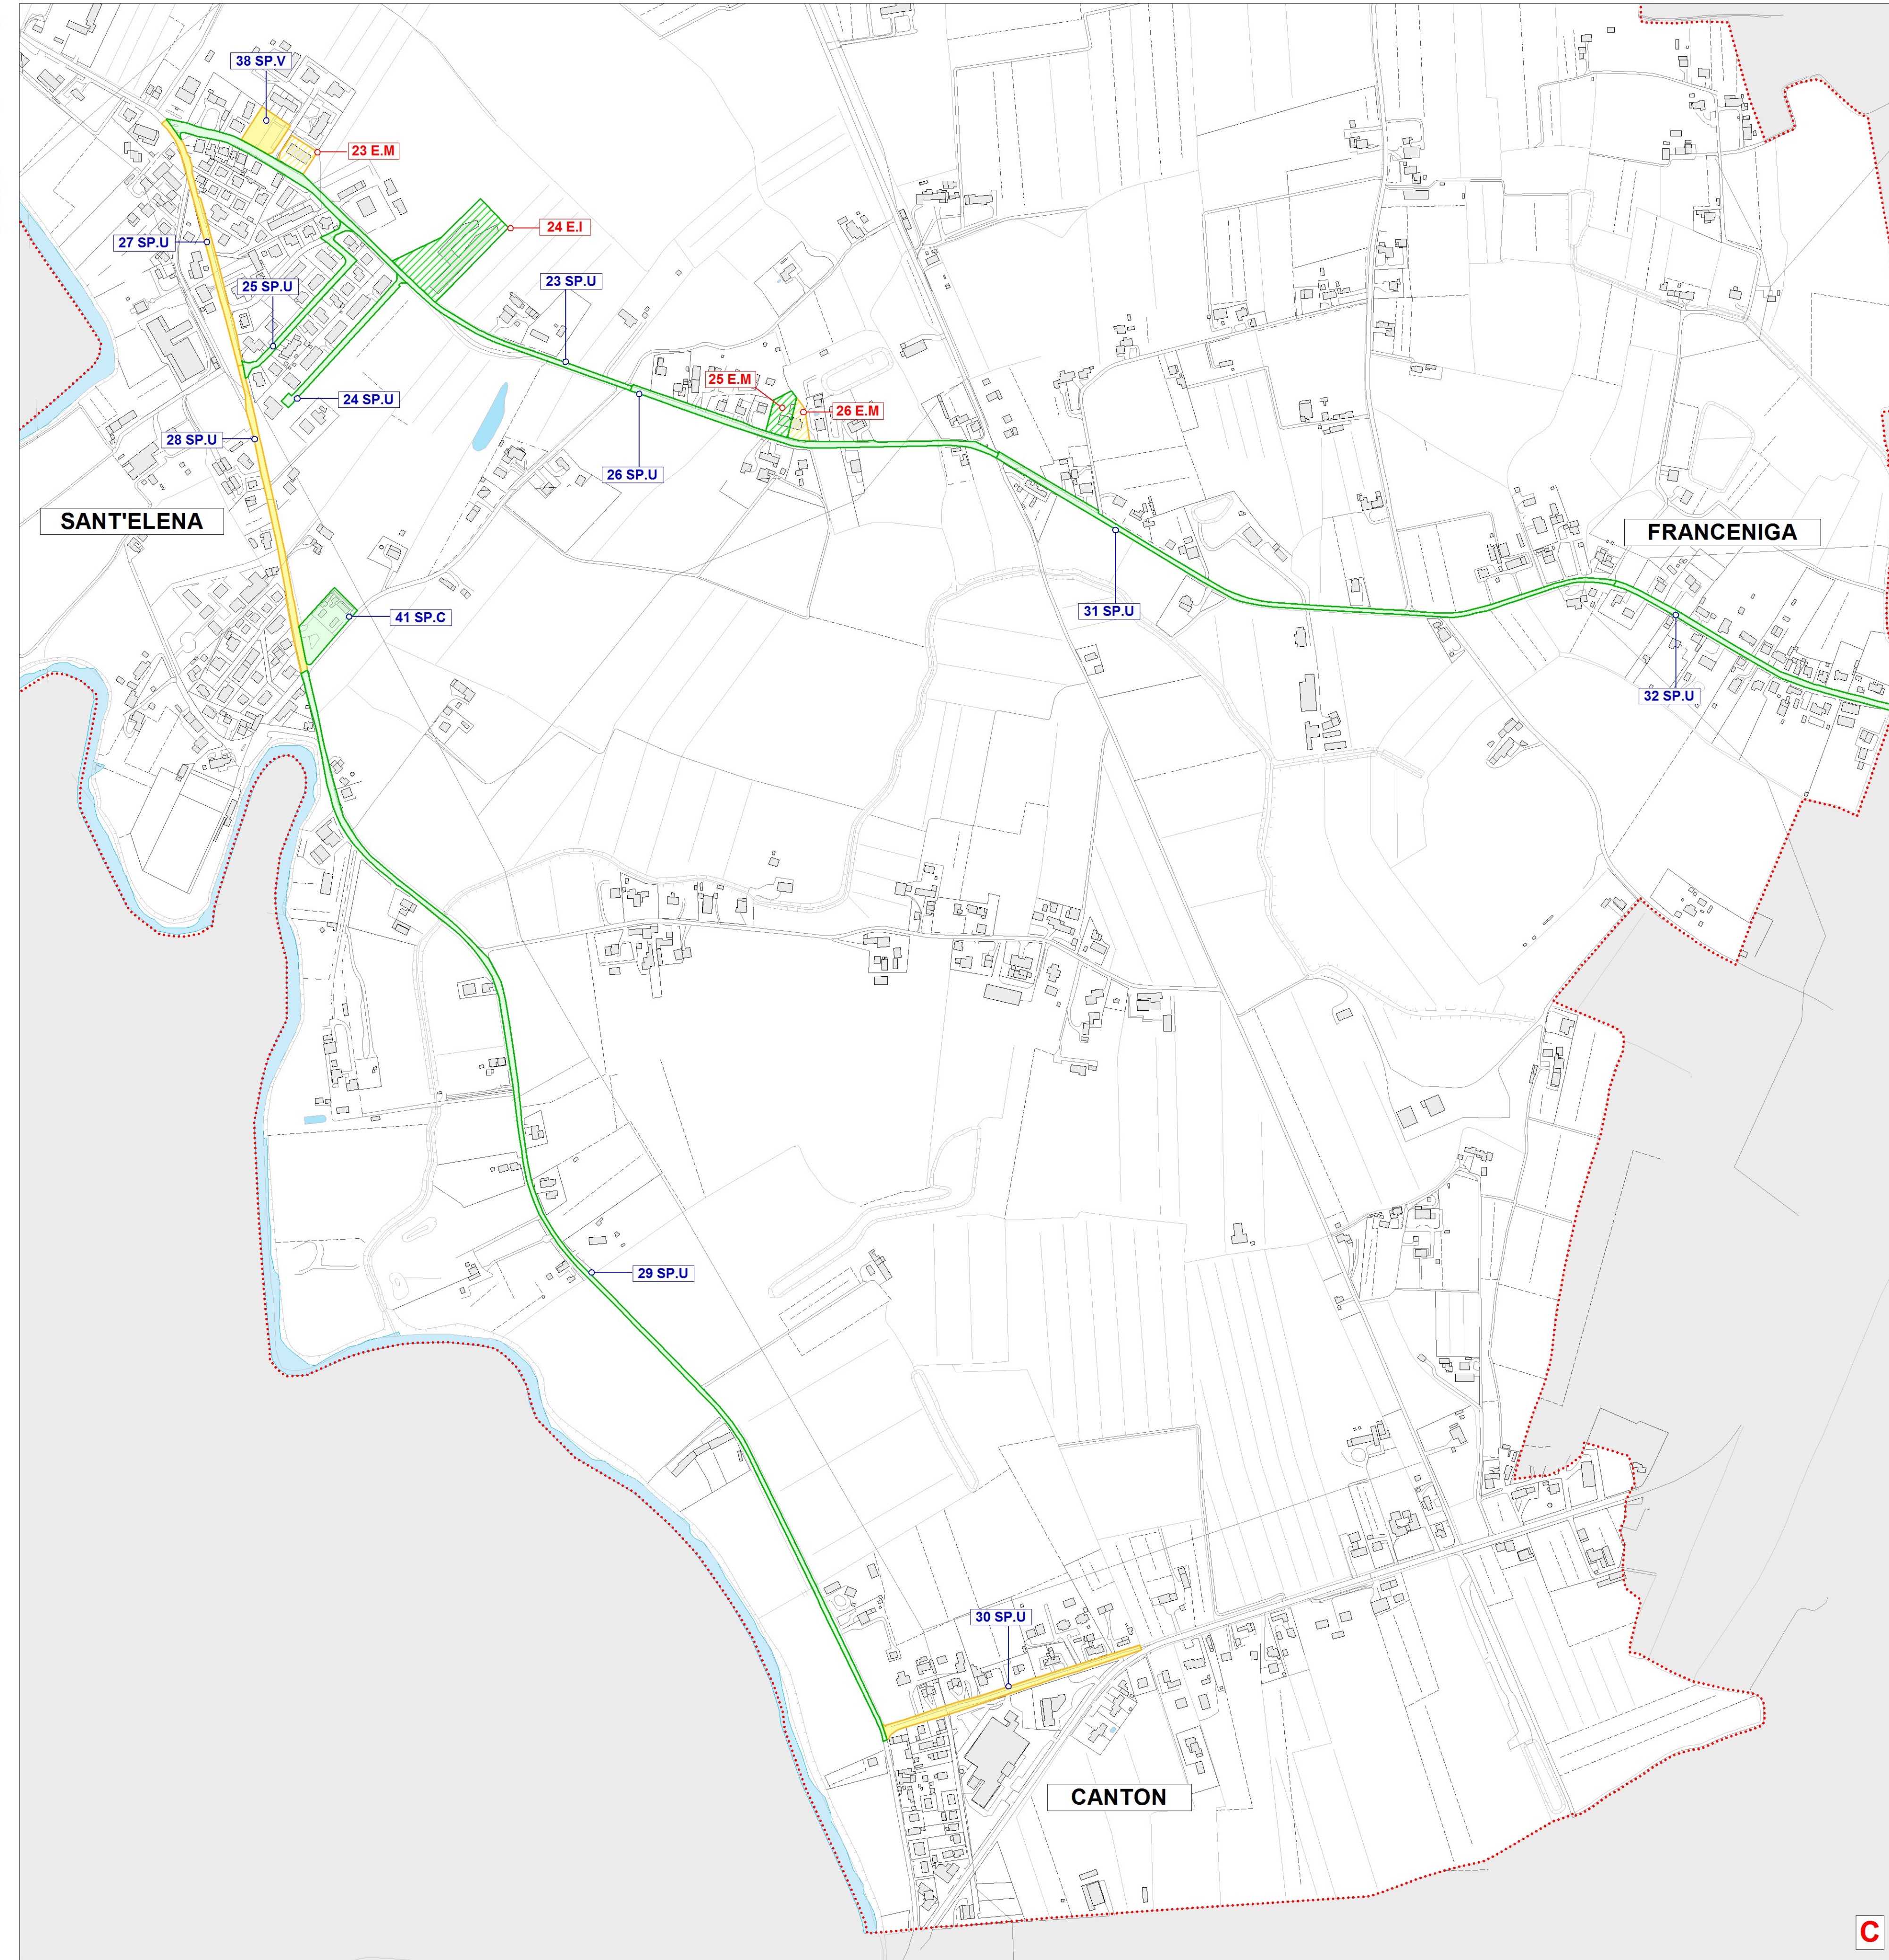

PIANO DI ELIMINAZIONE DELLE BARRIERE ARCHITETTONICHE
L.R. 12 luglio 2007 n.16 e DGRV n.841/2009

Inquadramento stato di fatto: planimetria con individuazione grado di accessibilità edifici, spazi e percorsi pubblici rilevati

ELABORATO
TAV.2
Scala 1:5.000

COMUNE DI SILEA (TV)
Sindaco
Rosella Cendon

LUGLIO 2024

LEGGENDA

n. Identificativo Spazio
Grado di accessibilità - spazi pubblici
A | Accessibile
MA | Mediamente Accessibile
NA | Non Accessibile

LEGGENDA
A | Accessibile
MA | Mediamente Accessibile
NA | Non Accessibile

LEGGENDA

n. Identificativo Edificio
Grado di accessibilità - edifici pubblici
A | Accessibile
MA | Mediamente Accessibile
NA | Non Accessibile

Nr Scheda	Codice Ident.	Descrizione	Ubicazione	Grado di accessibilità
SILEA - LANZAGO				
1	E.A	Centro Sociale "Carlo Tamar"	Via Roma n.85	A
2	E.S	Pala Parco Silea Pattinodromo	Via Del Parco n.9	A
3	E.A	Ex Biblioteca ora sede AVIS e Informagiovani	Via Salvo D'Acquisto n.5	NA
4	E.M	Carabinieri Stazione di Comando di Silea	Via Roma n.75	MA
5	E.M.	Biblioteca dei Liberi Pensatori	Via Don G. Minzoni n.14	A
6	E.AS	Centro Educativo Occupazionale Diurno CEOD	Via Don G. Minzoni n.16	A
7	E.M	Sede Municipale e Sala Consiliare	Via Don G. Minzoni n.12	A
8	E.I	Segreteria Istituto Comprensivo Statale Silea	Via Tezze n.3	A
9	E.I	Scuola Secondaria di Primo Grado Marco Polo con Palestra	Via Tezze n.3	A
10	E.I	Scuola Primaria "Antonio Vivaldi" con Palestra	Via Roma n.77	MA
11	E.AS	Casa per Anziani "Fondazione Villa D'Argento"	Viale della Libertà n.22	A
12	E.A	Centro Anziani Silea c/o Parco dei Moreri	Via Del Parco	MA
13	E.I	Scuola Primaria "Giambattista Tiepolo"	Via Tiepolo n.4	A
14	E.S	Palestra Comunale	Via Tiepolo	A
15	E.M	Magazzino Comunale	Via Cendon 19/C	A
16	E.S	Segreteria e Spogliatoi Scuola Tennis e alloggio custode	Via Cendon n.23	MA
17	E.S	Spogliatoi A.S.D. Rugby Silea	Via Cendon n.23	MA
18	E.S	Tribune e Spogliatoi Stadio di Calcio	Via Cendon n.25	A
19	E.S	PalaSilea	Via Cendon n.23	A
20	E.I	Scuola di Musica "Andrea Luchesi"	Via Cendon n.23/B	MA
CENDON				
21	E.A	Centro Anziani Cendon Circolo ACLI Pensionati "Il Pazzo"	Via Cà Memo n.12	MA
22	E.I	Scuola per l'infanzia "Il Girtondo"	Via Pantiera n.6	A

SANTELENA				
23	E.M	Sala Riunioni Sant'Elena	Via Santa Lucia n.2	MA
24	E.I	Scuola Primaria "Elena Lucrezia Cornaro"	Via Pozzetto 19/B	A
25	E.M	Museo della Pesca (Piano Terra Ex Scuola Elementare di Sant'Elena)	Via Pozzetto n.55	A
26	E.M	Ex Scuola Elementare di Sant'Elena (Porzione ora in disuso)	Via Pozzetto n.55	MA

LEGGENDA

A | Accessibile
MA | Mediamente Accessibile
NA | Non Accessibile