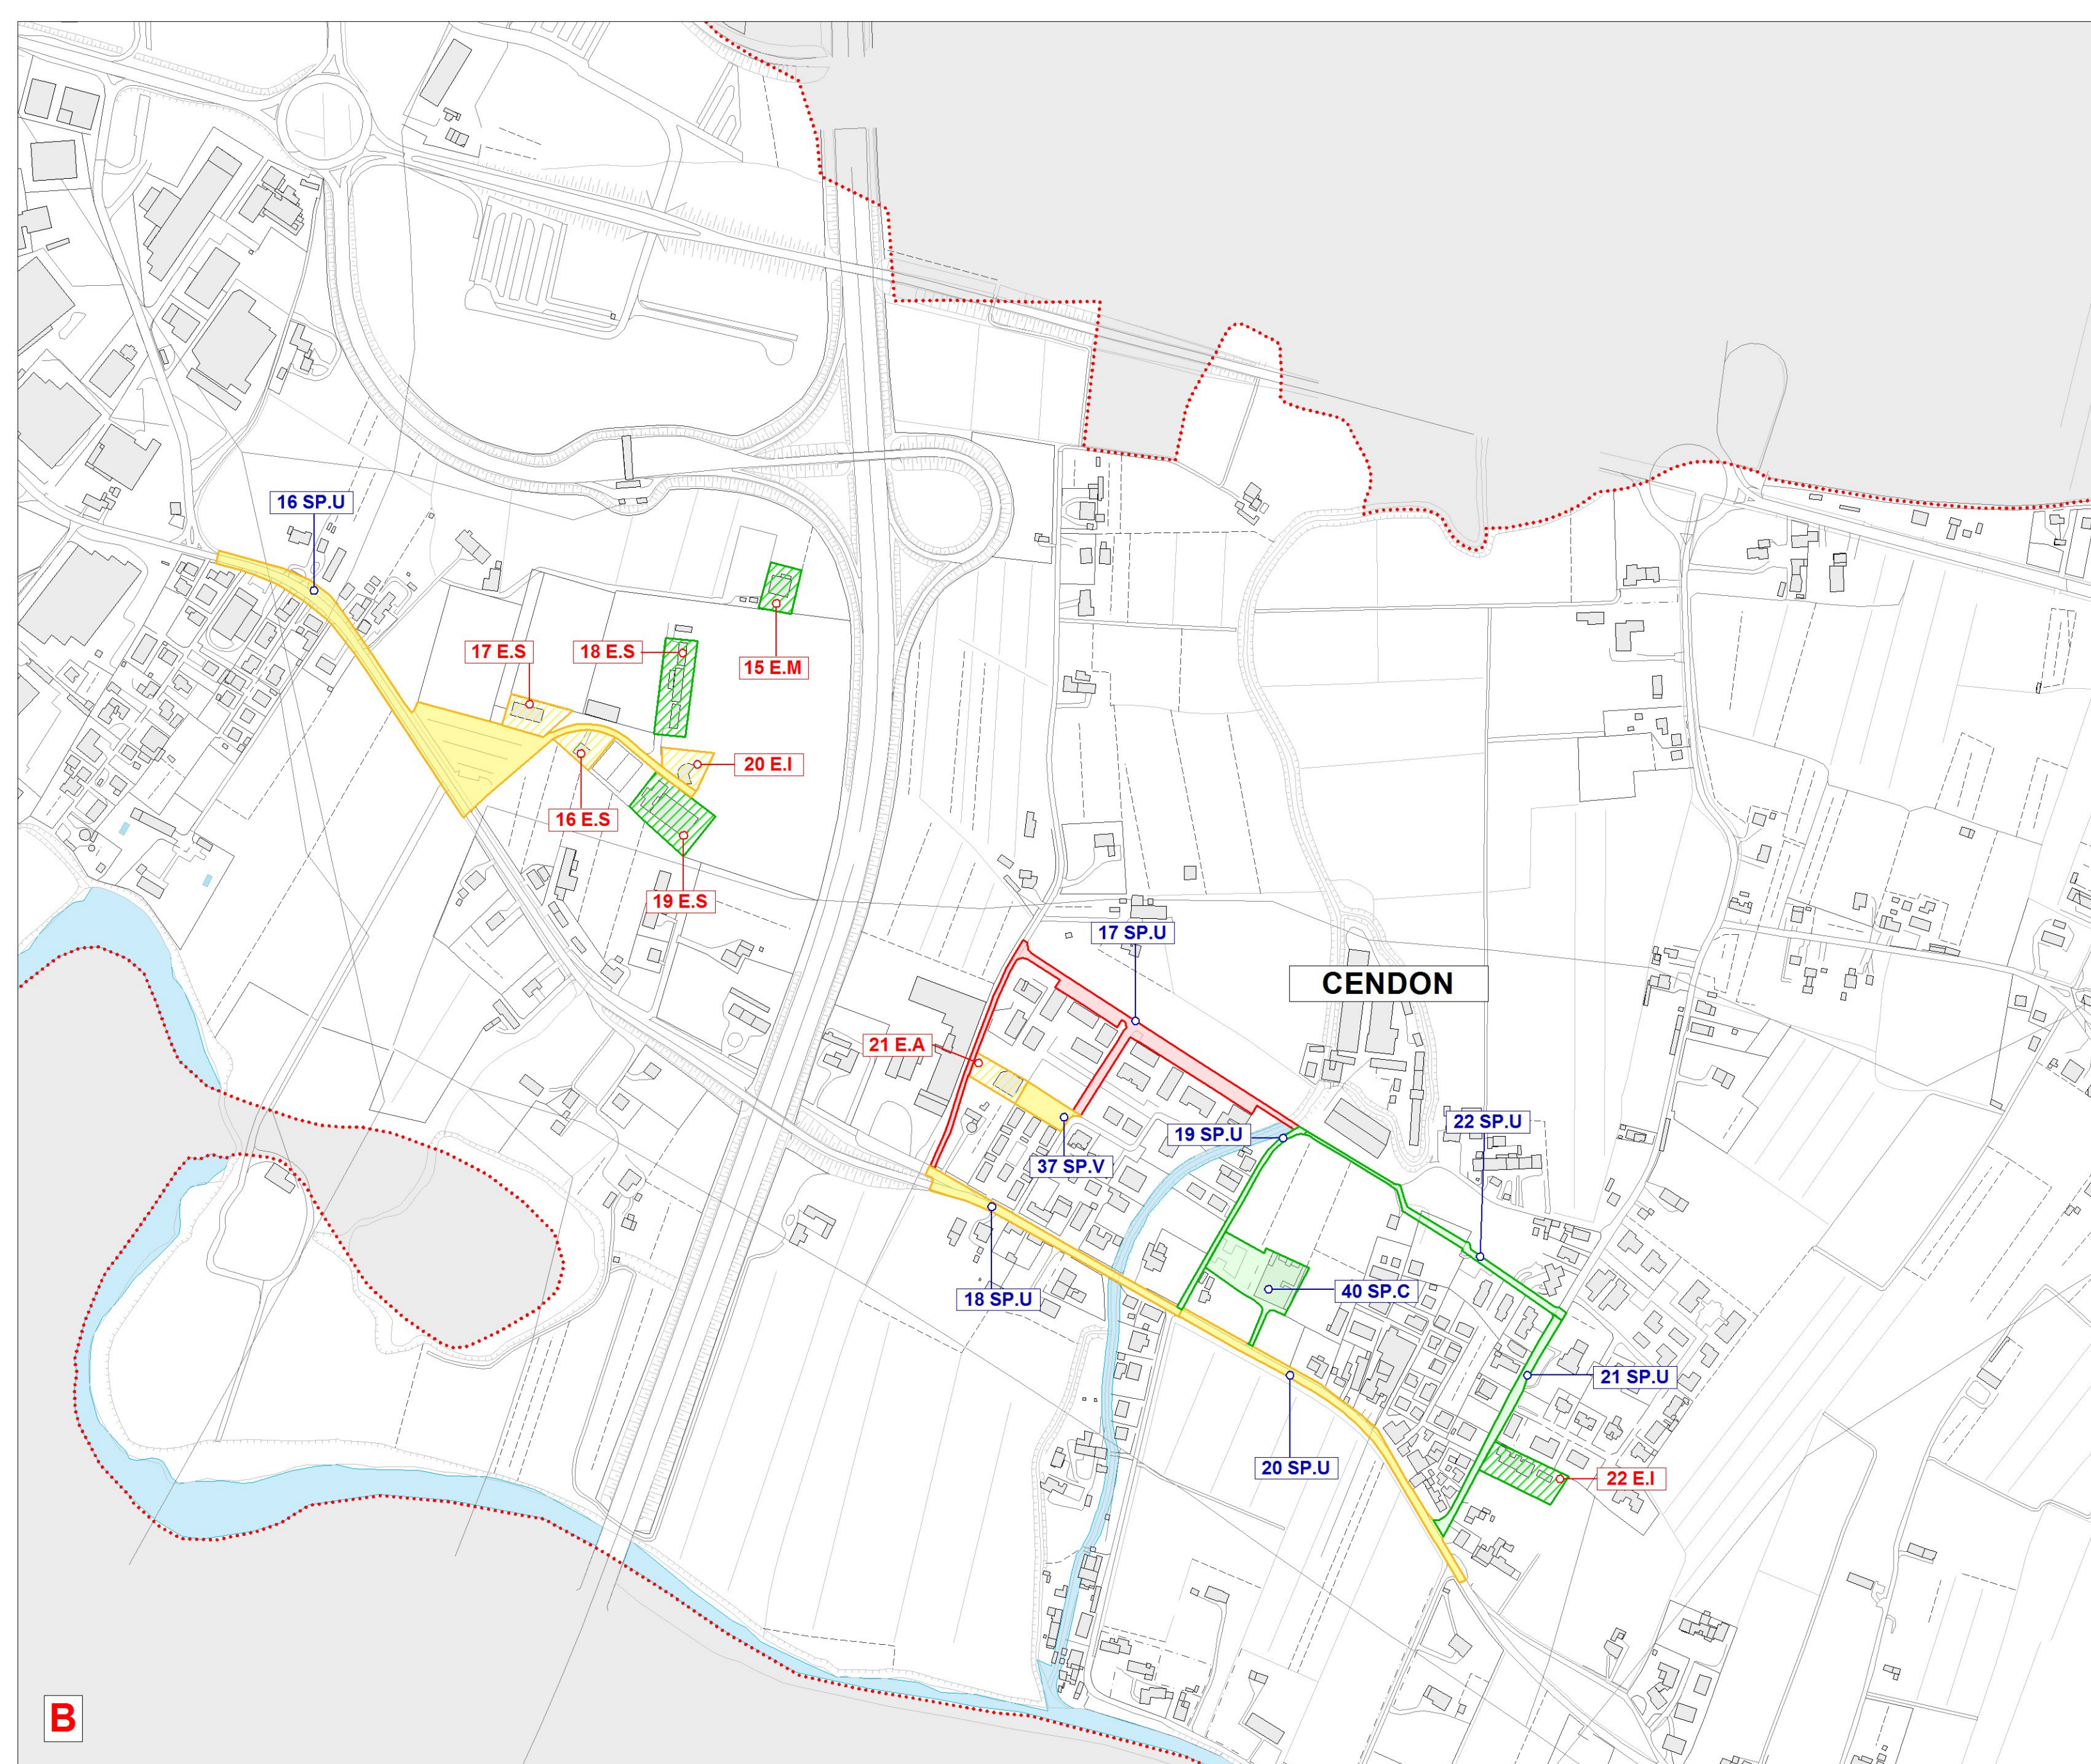

PIANO DI ELIMINAZIONE DELLE BARRIERE ARCHITETTONICHE
L.R. 12 luglio 2007 n.16 e DGRV n.841/2009

Inquadramento stato di fatto: planimetria con individuazione grado di accessibilità edifici, spazi e percorsi pubblici rilevati

ELABORATO
TAV.2
Scala 1:5.000

COMUNE DI SILEA (TV)
Sindaco
Rosella Cendon

LUGLIO 2024

LEGGENDA

n. Identificativo Spazio
Grado di accessibilità - spazi pubblici
A | Accessibile
MA | Mediamente Accessibile
NA | Non Accessibile

LEGGENDA
A | Accessibile
MA | Mediamente Accessibile
NA | Non Accessibile

LEGGENDA

n. Identificativo Edificio
Grado di accessibilità - edifici pubblici
A | Accessibile
MA | Mediamente Accessibile
NA | Non Accessibile

Nr Scheda	Codice Ident.	Descrizione	Ubicazione	Grado di accessibilità
SILEA - LANZAGO				
1	E.A	Centro Sociale "Carlo Tamar"	Via Roma n.85	A
2	E.S	Pala Parco Silea Pattinodromo	Via Del Parco n.9	A
3	E.A	Ex Biblioteca ora sede AVIS e Informagiovani	Via Salvo D'Acquisto n.5	NA
4	E.M	Carabinieri Stazione di Comando di Silea	Via Roma n.75	MA
5	E.M.	Biblioteca dei Liberi Pensatori	Via Don G. Minzoni n.14	A
6	E.AS	Centro Educativo Occupazionale Diurno CEOD	Via Don G. Minzoni n.16	A
7	E.M	Sede Municipale e Sala Consiliare	Via Don G. Minzoni n.12	A
8	E.I	Segreteria Istituto Comprensivo Statale Silea	Via Tezze n.3	A
9	E.I	Scuola Secondaria di Primo Grado Marco Polo con Palestra	Via Tezze n.3	A
10	E.I	Scuola Primaria "Antonio Vivaldi" con Palestra	Via Roma n.77	MA
11	E.AS	Casa per Anziani "Fondazione Villa D'Argento"	Viale della Libertà n.22	A
12	E.A	Centro Anziani Silea c/o Parco dei Moreri	Via Del Parco	MA
13	E.I	Scuola Primaria "Giambattista Tiepolo"	Via Tiepolo n.4	A
14	E.S	Palestra Comunale	Via Tiepolo	A
15	E.M	Magazzino Comunale	Via Cendon 19/C	A
16	E.S	Segreteria e Spogliatoi Scuola Tennis e alloggio custode	Via Cendon n.23	MA
17	E.S	Spogliatoi A.S.D. Rugby Silea	Via Cendon n.23	MA
18	E.S	Tribune e Spogliatoi Stadio di Calcio	Via Cendon n.25	A
19	E.S	PalaSilea	Via Cendon n.23	A
20	E.I	Scuola di Musica "Andrea Luchesi"	Via Cendon n.23/B	MA
CENDON				
21	E.A	Centro Anziani Cendon Circolo ACLI Pensionati "Il Pazzo"	Via Cà Memo n.12	MA
22	E.I	Scuola per l'infanzia "Il Girtondo"	Via Pantiera n.6	A

SANTELENA				
23	E.M	Sala Riunioni Sant'Elena	Via Santa Lucia n.2	MA
24	E.I	Scuola Primaria "Elena Lucrezia Cornaro"	Via Pozzetto 19/B	A
25	E.M	Museo della Pesca (Piano Terra Ex Scuola Elementare di Sant'Elena)	Via Pozzetto n.55	A
26	E.M	Ex Scuola Elementare di Sant'Elena (Porzione ora in disuso)	Via Pozzetto n.55	MA

LEGGENDA

A | Accessibile
MA | Mediamente Accessibile
NA | Non Accessibile