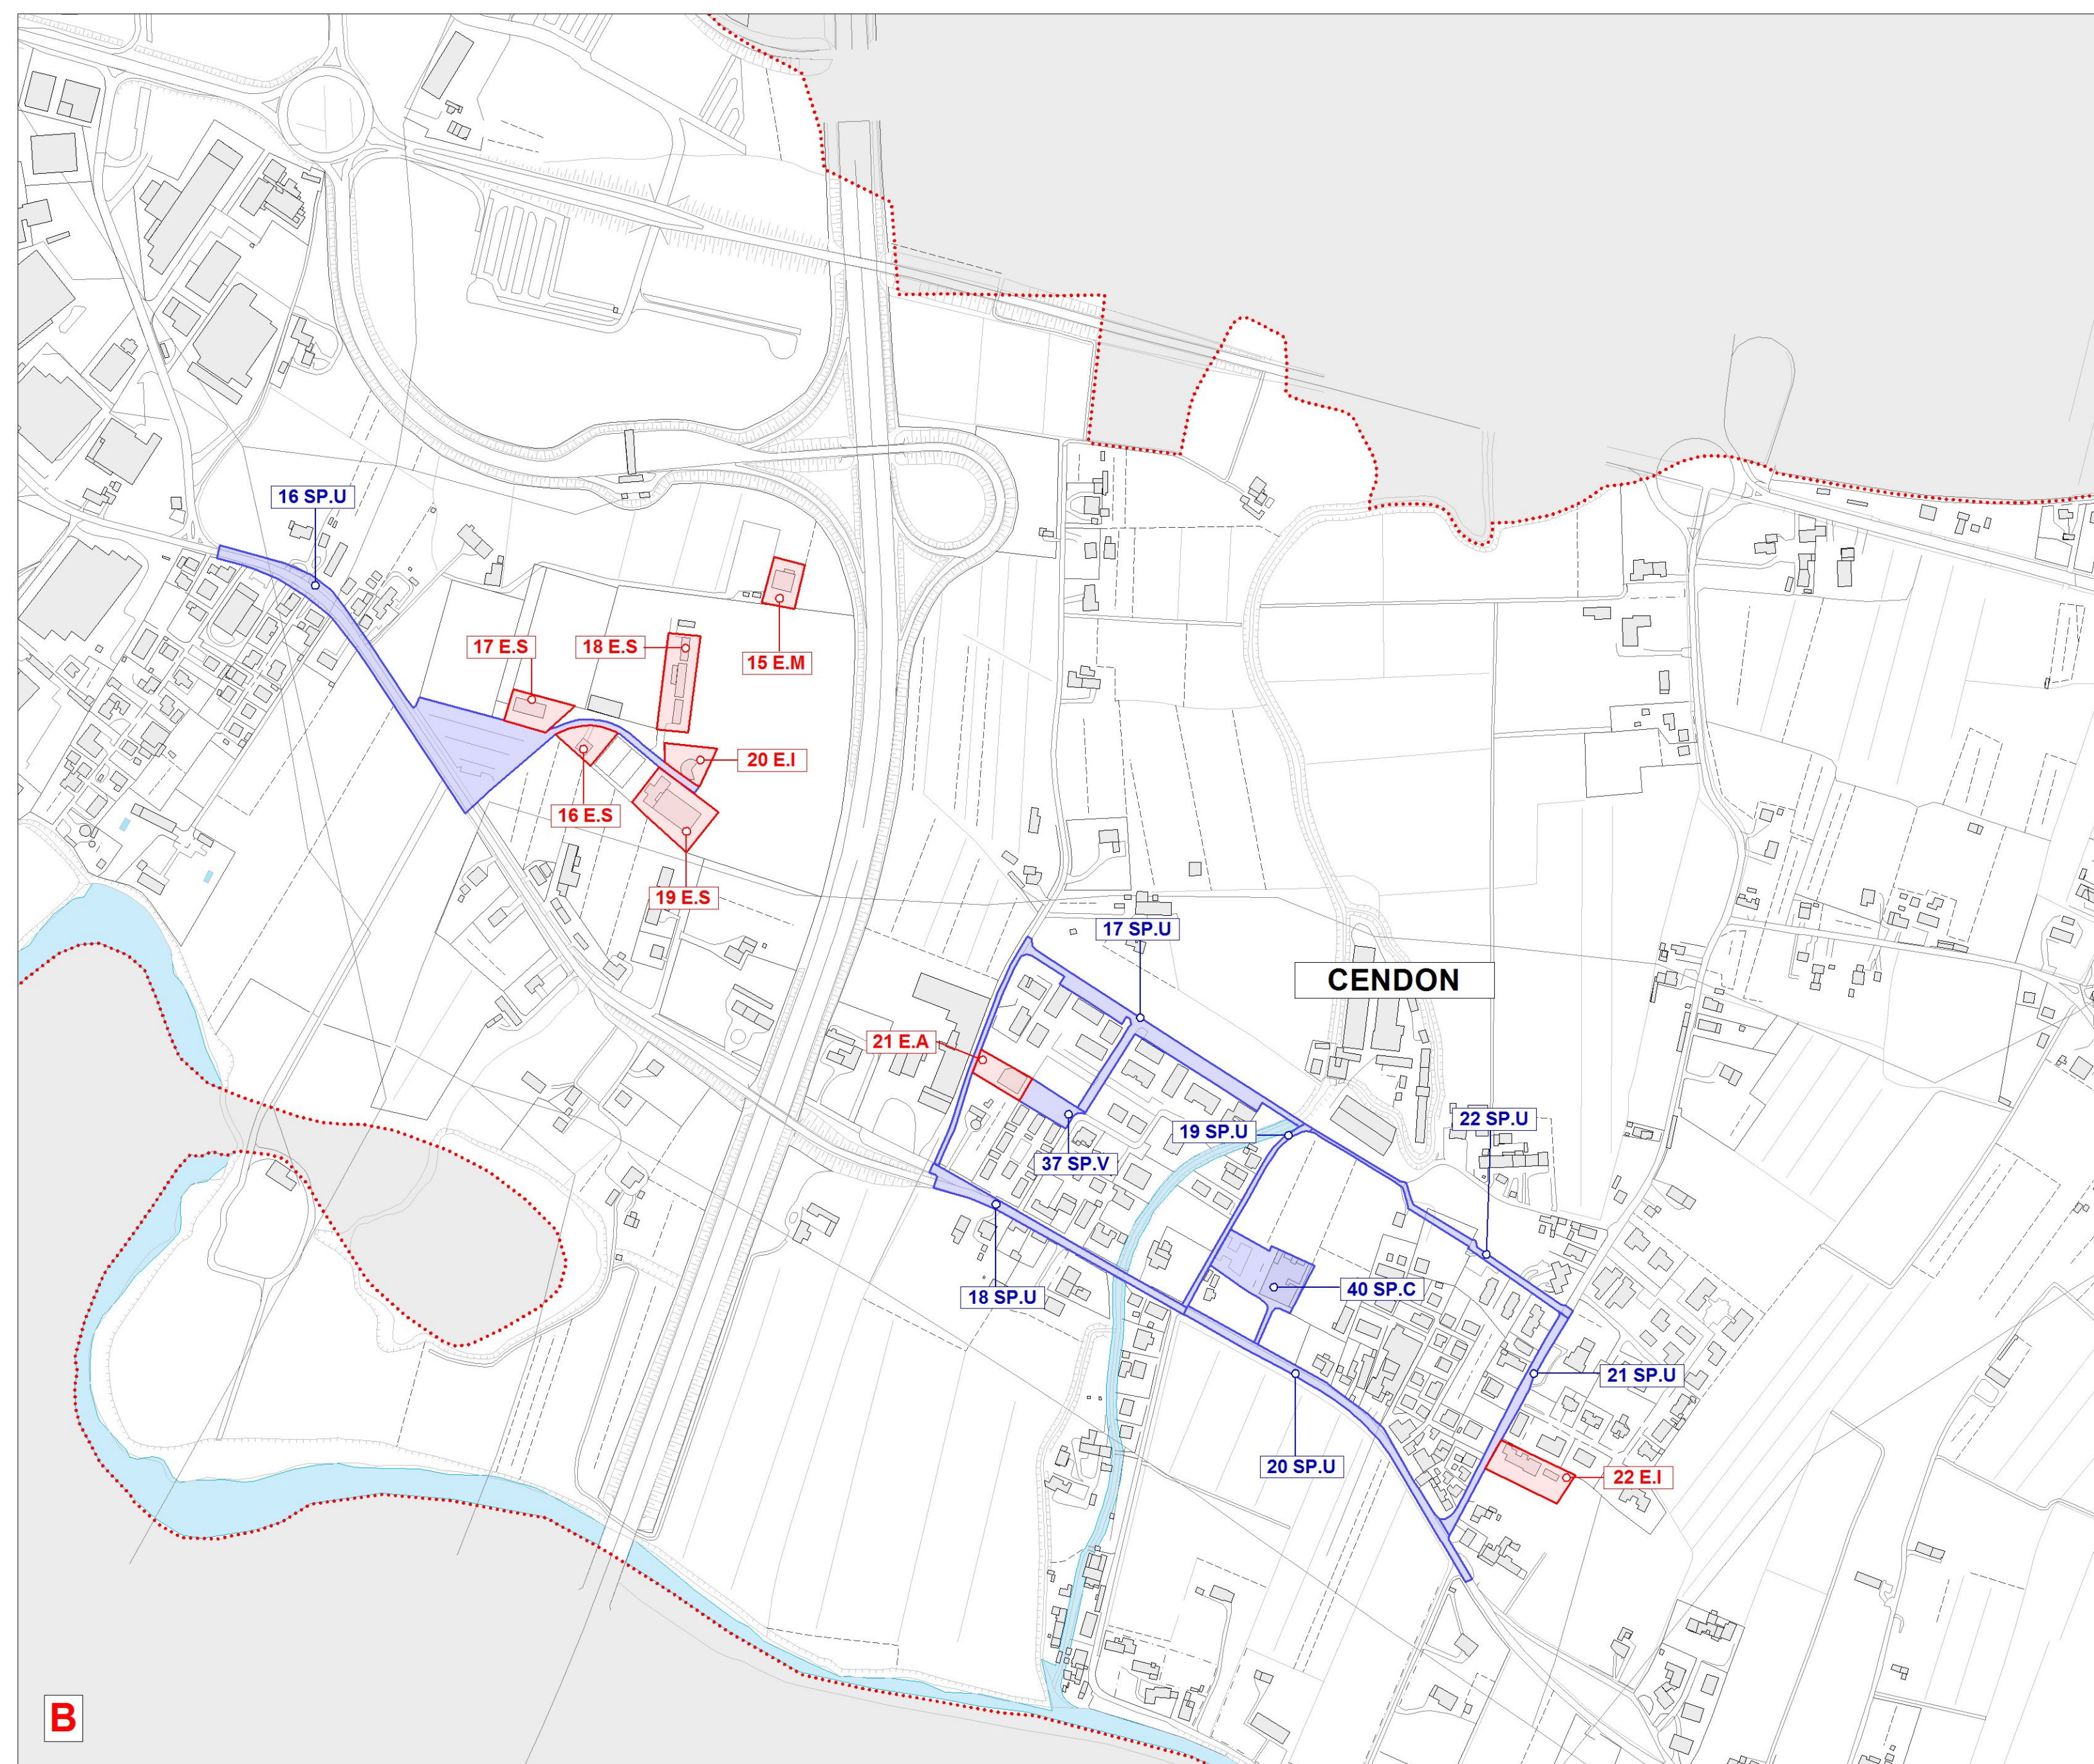

Nr Scheda	Codice edificio	Descrizione	Ubicazione
LANZAGO/SILEA			
1	SP.U	Ambito "Via Postumia/ Via Callata"	Tratto da rotatoria con Via Tiepolo a innesto con Vicolo Postumia
2	SP.U	Ambito "Via Tiepolo"	Tratto di Via Tiepolo da rotatoria fino ad innesto con Via Carducci
3	SP.U	Ambito "Via Lanzaghe I"	Tratto di Via Lanzaghe fino innesto con Via Mazzini
4	SP.U	Ambito "Via Mazzini/Via Del Parco"	Tratto di Via Mazzini / Via del Parco da innesto con via Lanzaghe a Via Treviso
5	SP.U	Ambito "Via Treviso"	Tratto di Via Treviso da innesto con Via del Parco a rotatoria con via Roma
6	SP.U	Ambito "Via Lanzaghe II"	Tratto di via Lanzaghe da innesto di Via Mazzini a rotatoria con via Roma
7	SP.U	Ambito "Via Sile"	Tratto da rotatoria con via Treviso fino al parcheggio di Via Alzaia sul Sile
8	SP.U	Ambito "Via Alzaia sul Sile"	Tratto da parcheggio Via Alzaia alla segheria fino alla Centrale Elettrica
9	SP.U	Ambito "Viale della Libertà I"	Tratto di Viale della Libertà da Via Lanzaghe a innesto con via Don. G. Minzoni
10	SP.U	Ambito "Viale della Libertà II"	Tratto di Viale della Libertà da innesto con Via Don G. Minzoni a Via Creta
11	SP.U	Ambito "Via Don G. Minzoni"	Tratto di Via Don G. Minzoni da innesto con Viale della Libertà a innesto con Via Roma
12	SP.U	Ambito "Via Roma"	Tratto di Via Roma da rotatoria con via Lanzaghe a rotatoria con Via Cendon
13	SP.U	Ambito "Via Tezze"	Tratto di Via Tezze da innesto con Via Roma a innesto con Via Creta
14	SP.U	Ambito "Via Creta"	Tratto di Via Creta da innesto con Viale della Libertà a innesto con via Nerbon
15	SP.U	Ambito "Via Madonna della Salute"	Tratto da rotatoria con Via Cendon a innesto con via Nerbon
16	SP.U	Ambito "Via Cendon I"	Tratto di Via Cendon da innesto con Via Interanti 1943-1945 a Impianti sportivi
CENDON			
17	SP.U	Ambito "Via San Pietro/Cà Memo"	Tratto di Via San Pietro fino parcheggio Centro Anziani "Al Passo" e Via Cà Memo
18	SP.U	Ambito "Via Cendon II"	Tratto di Via Cendon da innesto con Via San Pietro fino innesto con via Molino
19	SP.U	Ambito "Via Molino I"	Tratto di Via Molino da incrocio con Via Cà Memo a innesto con Via Cendon
20	SP.U	Ambito "Via Cendon III"	Tratto di Via Cendon da innesto con Via Molino fino a innesto con Via Capitello
21	SP.U	Ambito "Via Pantiera"	Tratto di via Pantiera da innesto con via Cendon a innesto con Vicolo Pantiera
22	SP.U	Ambito "Via Molino II"	Tratto da innesto con vicolo Pantiera a incrocio con Via Ca' Memo a
SANT'ELENA			
23	SP.U	Ambito "Via Pozzetto I"	Tratto di Via Pozzetto da incrocio con via Sant'Elena a innesto con Via Cimitero
24	SP.U	Ambito "Via Don Sturzo"	Tratto di Via Don Sturzo da innesto con via Gramsci a innesto con Via Sant'Elena
25	SP.U	Ambito "Via Gobetti"	Tratto di Via Gobetti da innesto con Via Pozzetto a innesto con Via Sant'Elena
26	SP.U	Ambito "Via Pozzetto II"	Tratto di Via Pozzetto da innesto con via Cimitero fino incrocio con Via Claudia Augusta
27	SP.U	Ambito "Via Sant'Elena I"	Tratto di Via Sant'Elena da incrocio con via Pozzetto a innesto con Via Don Sturzo
28	SP.U	Ambito "Via Sant'Elena II"	Tratto di Via Sant'Elena da innesto con Via Don Sturzo a innesto con Via Cimitero
CANTON			
29	SP.U	Ambito "Via Sant'Elena III"	Tratto da incrocio con Via Cimitero a innesto con via Belvedere
30	SP.U	Ambito "Via Belvedere"	Tratto da innesto con via Sant'Elena a innesto con ciclabile Via Claudia Augusta
31	SP.U	Ambito "Via Pozzetto IV"	Tratto da incrocio con via Claudia Augusta a Via Franceniga
32	SP.U	Ambito "Via Pozzetto V"	Tratto da innesto con via Franceniga al confine con Roncade
FRANCENIGA			
33	SP.V	Parco dei Moreri	Via Del Parco, Silea
34	SP.V	Area a verde attrezzato	Via Don G. Minzoni, Silea
35	SP.V	Area a verde attrezzato	Piazzetta Madonna della Salute, Silea
36	SP.V	Parco della Centrale Elettrica	Via Alzaia sul Sile
37	SP.V	Area a verde attrezzato	Via Cà Memo, Cendon
38	SP.V	Area a verde attrezzato	Via Santa Lucia, Sant'Elena
39	SP.C	Area Cimiteriale	Via Creta, Silea
40	SP.C	Area Cimiteriale	Via Molino, Cendon
41	SP.C	Area Cimiteriale	Via Cimitero, Sant'Elena

LEGENDA

n. Schede Edifici Pubblici

ELENCO EDIFICI PUBBLICI COMUNE DI SILEA (TV)

Nr Scheda	Codice edificio	Descrizione	Ubicazione
SILEA - LANZAGO			
1	E.A	Centro Sociale "Carlo Tamal"	Via Roma n.85
2	E.S	Pala Parco Silea Pattinodromo	Via Del Parco n.9
3	E.A	Ex Biblioteca ora sede AVIS e Informagiovani	Via Salvo D'Acquistio n.5
4	E.M	Carabinieri Stazione di Comando di Silea	Via Roma n.75
5	E.M	Biblioteca dei Liberi Pensatori	Via Don G. Minzoni n.14
6	E.A.S	Centro Educativo Occupazionale Diurno CEOD	Via Don G. Minzoni n.16
7	E.M	Sede Municipale e Sala Consiliare	Via Don G. Minzoni n.12
8	E.I	Segreteria Istituto Comprensivo Statale Silea	Via Tezze n.3
9	E.I	Scuola Secondaria di Primo Grado Marco Polo con Palestra	Via Tezze n.3
10	E.I	Scuola Primaria "Antonio Vivaldi" con Palestra	Via Roma n.77
11	E.A.S	Casa per Anziani "Fondazione Villa D'Argento"	Viale della Libertà n.22
12	E.A	Centro Anziani Silea c/o Parco dei Moreri	Via Del Parco
13	E.I	Scuola Primaria "Giambattista Tiepolo"	Via Tiepolo n.4
14	E.S	Palestra Comunale	Via Tiepolo
15	E.M	Magazzino Comunale	Via Cendon 15/C
16	E.S	Segreteria e Spogliatoi Scuola Tennis e alloggio custode	Via Cendon n.23
17	E.S	Spogliatoi A.S.D. Rugby Silea	Via Cendon n.23
18	E.S	Tribune e Spogliatoi Stadio di Calcio	Via Cendon n.25
19	E.S	PalaSilea	Via Cendon n.23
20	E.I	Scuola di Musica "Andrea Luchesi"	Via Cendon n.23/B
CENDON			
21	E.A	Centro Anziani Cendon Circolo ACU Pensionati "Al Passo"	Via Cà Memo n.12
22	E.I	Scuola per l'infanzia "Il Girotondo"	Via Pantiera n.6

Nr Scheda	Codice edificio	Descrizione	Ubicazione
SANT'ELENA			
23	E.M	Sala Riunioni Sant'Elena	Via Santa Lucia n.2
24	E.I	Scuola Primaria "Elena Lucrezia Cornaro"	Via Pozzetto 19/B
25	E.M	Museo della Pesca (Piano Terra Ex Scuola Elementare di Sant'Elena)	Via Pozzetto n.55
26	E.M	Ex Scuola Elementare di Sant'Elena (porzione ora in disuso)	Via Pozzetto n.55