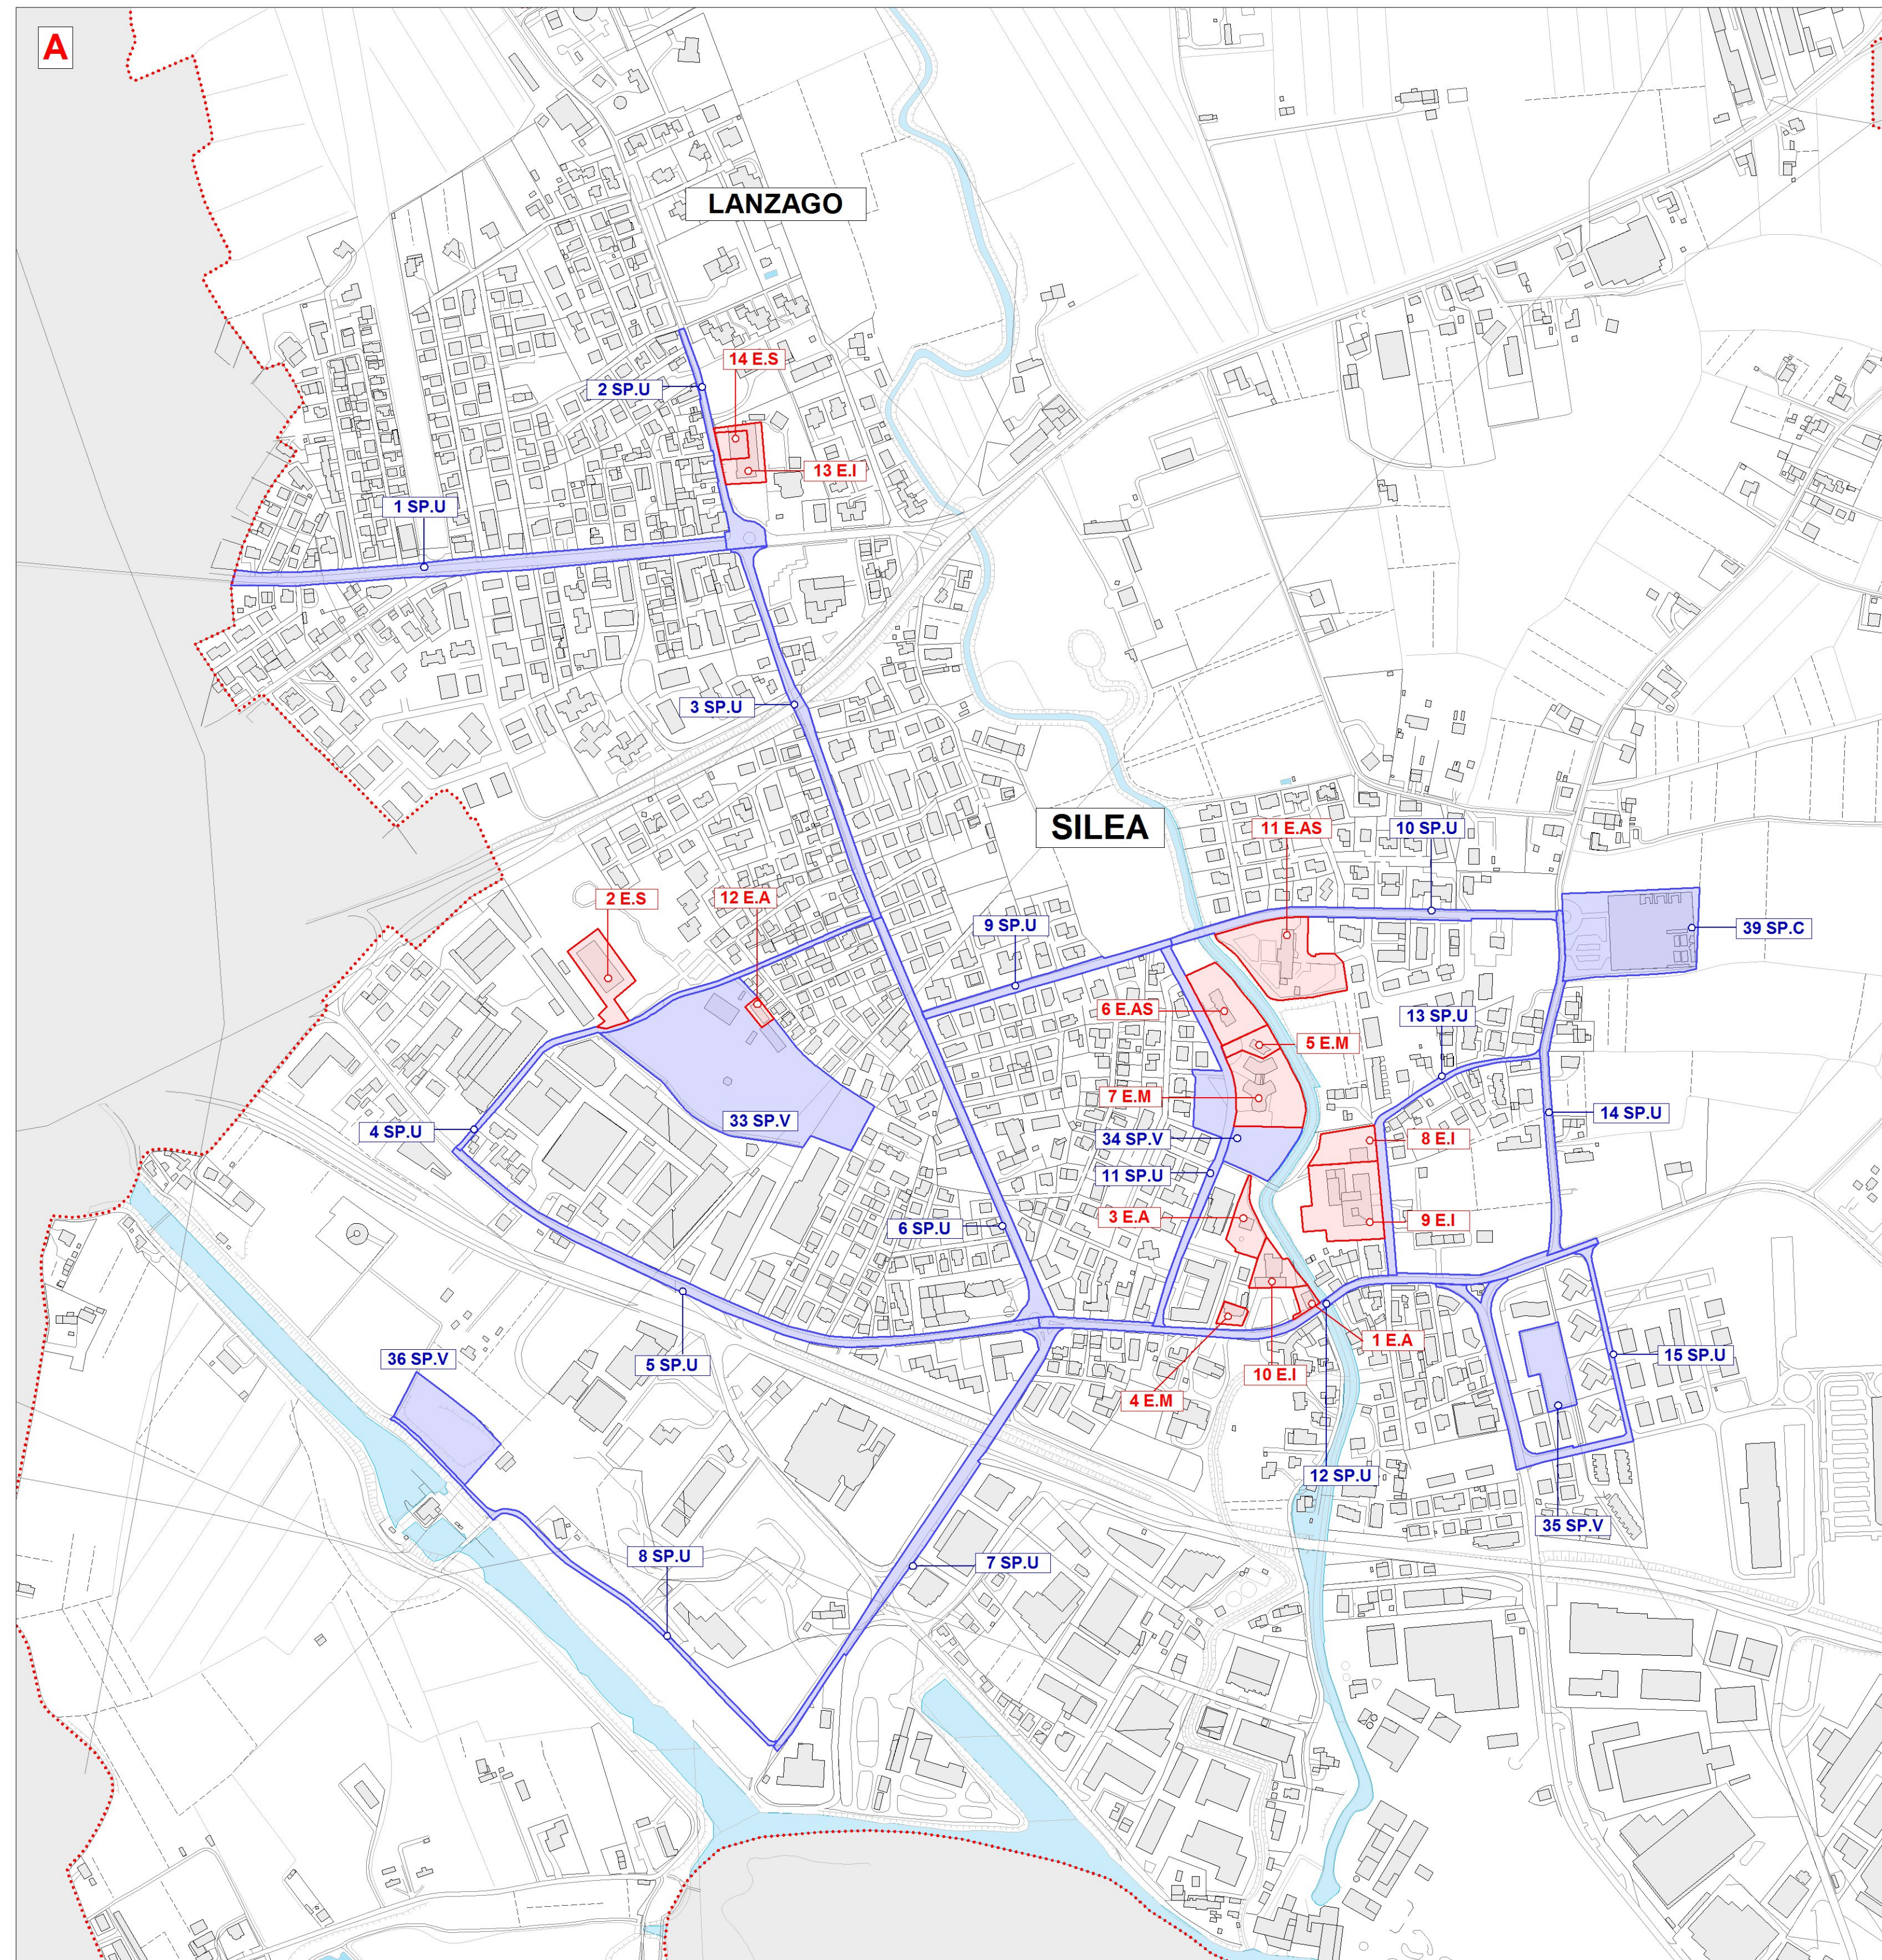

Nr Scheda	Codice edificio	Descrizione	Ubicazione
LANZAGO/SILEA			
1	SP.U	Ambito "Via Postumia/ Via Callata"	Tratto da rotatoria con Via Tiepolo a innesto con Vicolo Postumia
2	SP.U	Ambito "Via Tiepolo"	Tratto di Via Tiepolo da rotatoria fino ad innesto con Via Carducci
3	SP.U	Ambito "Via Lanzaghe I"	Tratto di Via Lanzaghe fino innesto con Via Mazzini
4	SP.U	Ambito "Via Mazzini/Via Del Parco"	Tratto di Via Mazzini / Via del Parco da innesto con via Lanzaghe a Via Treviso
5	SP.U	Ambito "Via Treviso"	Tratto di Via Treviso da innesto con Via del Parco a rotatoria con via Roma
6	SP.U	Ambito "Via Lanzaghe II"	Tratto di via Lanzaghe da innesto di Via Mazzini a rotatoria con via Roma
7	SP.U	Ambito "Via Sile"	Tratto da rotatoria con via Treviso fino al parcheggio di Via Alzaia sul Sile
8	SP.U	Ambito "Via Alzaia sul Sile"	Tratto da parcheggio Via Alzaia alla segheria fino alla Centrale Elettrica
9	SP.U	Ambito "Viale della Libertà I"	Tratto di Viale della Libertà da Via Lanzaghe a innesto con via Don. G. Minzoni
10	SP.U	Ambito "Viale della Libertà II"	Tratto di Viale della Libertà da innesto con Via Don G. Minzoni a Via Creta
11	SP.U	Ambito "Via Don G. Minzoni"	Tratto di Via Don G. Minzoni da innesto con Viale della Libertà a innesto con Via Roma
12	SP.U	Ambito "Via Roma"	Tratto di Via Roma da rotatoria con via Lanzaghe a rotatoria con Via Cendon
13	SP.U	Ambito "Via Tezze"	Tratto di Via Tezze da innesto con Via Roma a innesto con Via Creta
14	SP.U	Ambito "Via Creta"	Tratto di Via Creta da innesto con Viale della Libertà a innesto con via Nerbon
15	SP.U	Ambito "Via Madonna della Salute"	Tratto da rotatoria con Via Cendon a innesto con via Nerbon
16	SP.U	Ambito "Via Cendon I"	Tratto di Via Cendon da innesto con Via Interanti 1943-1945 a Impianti sportivi
CENDON			
17	SP.U	Ambito "Via San Pietro/Cà Memo"	Tratto di Via San Pietro fino parcheggio Centro Anziani "Al Passo" e Via Cà Memo
18	SP.U	Ambito "Via Cendon II"	Tratto di Via Cendon da innesto con Via San Pietro fino innesto con via Molino
19	SP.U	Ambito "Via Molino I"	Tratto di Via Molino da incrocio con Via Cà Memo a innesto con Via Cendon
20	SP.U	Ambito "Via Cendon III"	Tratto di Via Cendon da innesto con Via Molino fino a innesto con Via Capitello
21	SP.U	Ambito "Via Pantiera"	Tratto di via Pantiera da innesto con via Cendon a innesto con Vicolo Pantiera
22	SP.U	Ambito "Via Molino II"	Tratto da innesto con vicolo Pantiera a incrocio con Via Ca' Memo a
SANT'ELENA			
23	SP.U	Ambito "Via Pozzetto I"	Tratto di Via Pozzetto da incrocio con via Sant'Elena a innesto con Via Cimitero
24	SP.U	Ambito "Via Don Sturzo"	Tratto di Via Don Sturzo da innesto con via Gramsci a innesto con Via Sant'Elena
25	SP.U	Ambito "Via Gobetti"	Tratto di Via Gobetti da innesto con Via Pozzetto a innesto con Via Sant'Elena
26	SP.U	Ambito "Via Pozzetto II"	Tratto di Via Pozzetto da innesto con via Cimitero fino incrocio con Via Claudia Augusta
27	SP.U	Ambito "Via Sant'Elena I"	Tratto di Via Sant'Elena da incrocio con via Pozzetto a innesto con Via Don Sturzo
28	SP.U	Ambito "Via Sant'Elena II"	Tratto di Via Sant'Elena da innesto con Via Don Sturzo a innesto con Via Cimitero
CANTON			
29	SP.U	Ambito "Via Sant'Elena III"	Tratto da incrocio con Via Cimitero a innesto con via Belvedere
30	SP.U	Ambito "Via Belvedere"	Tratto da innesto con via Sant'Elena a innesto con ciclabile Via Claudia Augusta
31	SP.U	Ambito "Via Pozzetto IV"	Tratto da incrocio con via Claudia Augusta a Via Franceniga
32	SP.U	Ambito "Via Pozzetto V"	Tratto da innesto con via Franceniga al confine con Roncade
FRANCENIGA			
33	SP.V	Parco dei Moreri	Via Del Parco, Silea
34	SP.V	Area a verde attrezzato	Via Don G. Minzoni, Silea
35	SP.V	Area a verde attrezzato	Piazzetta Madonna della Salute, Silea
36	SP.V	Parco della Centrale Elettrica	Via Alzaia sul Sile
37	SP.V	Area a verde attrezzato	Via Cà Memo, Cendon
38	SP.V	Area a verde attrezzato	Via Santa Lucia, Sant'Elena
39	SP.C	Area Cimiteriale	Via Creta, Silea
40	SP.C	Area Cimiteriale	Via Molino, Cendon
41	SP.C	Area Cimiteriale	Via Cimitero, Sant'Elena

LEGENDA

n. Schede Edifici Pubblici

ELENCO EDIFICI PUBBLICI COMUNE DI SILEA (TV)

Nr Scheda	Codice edificio	Descrizione	Ubicazione
SILEA - LANZAGO			
1	E.A	Centro Sociale "Carlo Tamal"	Via Roma n.85
2	E.S	Pala Parco Silea Pattinodromo	Via Del Parco n.9
3	E.A	Ex Biblioteca ora sede AVIS e Informagiovani	Via Salvo D'Acquistio n.5
4	E.M	Carabinieri Stazione di Comando di Silea	Via Roma n.75
5	E.M	Biblioteca dei Liberi Pensatori	Via Don G. Minzoni n.14
6	E.A.S	Centro Educativo Occupazionale Diurno CEOD	Via Don G. Minzoni n.16
7	E.M	Sede Municipale e Sala Consiliare	Via Don G. Minzoni n.12
8	E.I	Segreteria Istituto Comprensivo Statale Silea	Via Tezze n.3
9	E.I	Scuola Secondaria di Primo Grado Marco Polo con Palestra	Via Tezze n.3
10	E.I	Scuola Primaria "Antonio Vivaldi" con Palestra	Via Roma n.77
11	E.A.S	Casa per Anziani "Fondazione Villa D'Argento"	Viale della Libertà n.22
12	E.A	Centro Anziani Silea c/o Parco dei Moreri	Via Del Parco
13	E.I	Scuola Primaria "Giambattista Tiepolo"	Via Tiepolo n.4
14	E.S	Palestra Comunale	Via Tiepolo
15	E.M	Magazzino Comunale	Via Cendon 15/C
16	E.S	Segreteria e Spogliatoi Scuola Tennis e alloggio custode	Via Cendon n.23
17	E.S	Spogliatoi A.S.D. Rugby Silea	Via Cendon n.23
18	E.S	Tribune e Spogliatoi Stadio di Calcio	Via Cendon n.25
19	E.S	PalaSilea	Via Cendon n.23
20	E.I	Scuola di Musica "Andrea Luchesi"	Via Cendon n.23/B
CENDON			
21	E.A	Centro Anziani Cendon Circolo ACU Pensionati "Al Passo"	Via Cà Memo n.12
22	E.I	Scuola per l'infanzia "Il Girotondo"	Via Pantiera n.6

Nr Scheda	Codice edificio	Descrizione	Ubicazione
SANT'ELENA			
23	E.M	Sala Riunioni Sant'Elena	Via Santa Lucia n.2
24	E.I	Scuola Primaria "Elena Lucrezia Cornaro"	Via Pozzetto 19/B
25	E.M	Museo della Pesca (Piano Terra Ex Scuola Elementare di Sant'Elena)	Via Pozzetto n.55
26	E.M	Ex Scuola Elementare di Sant'Elena (porzione ora in disuso)	Via Pozzetto n.55