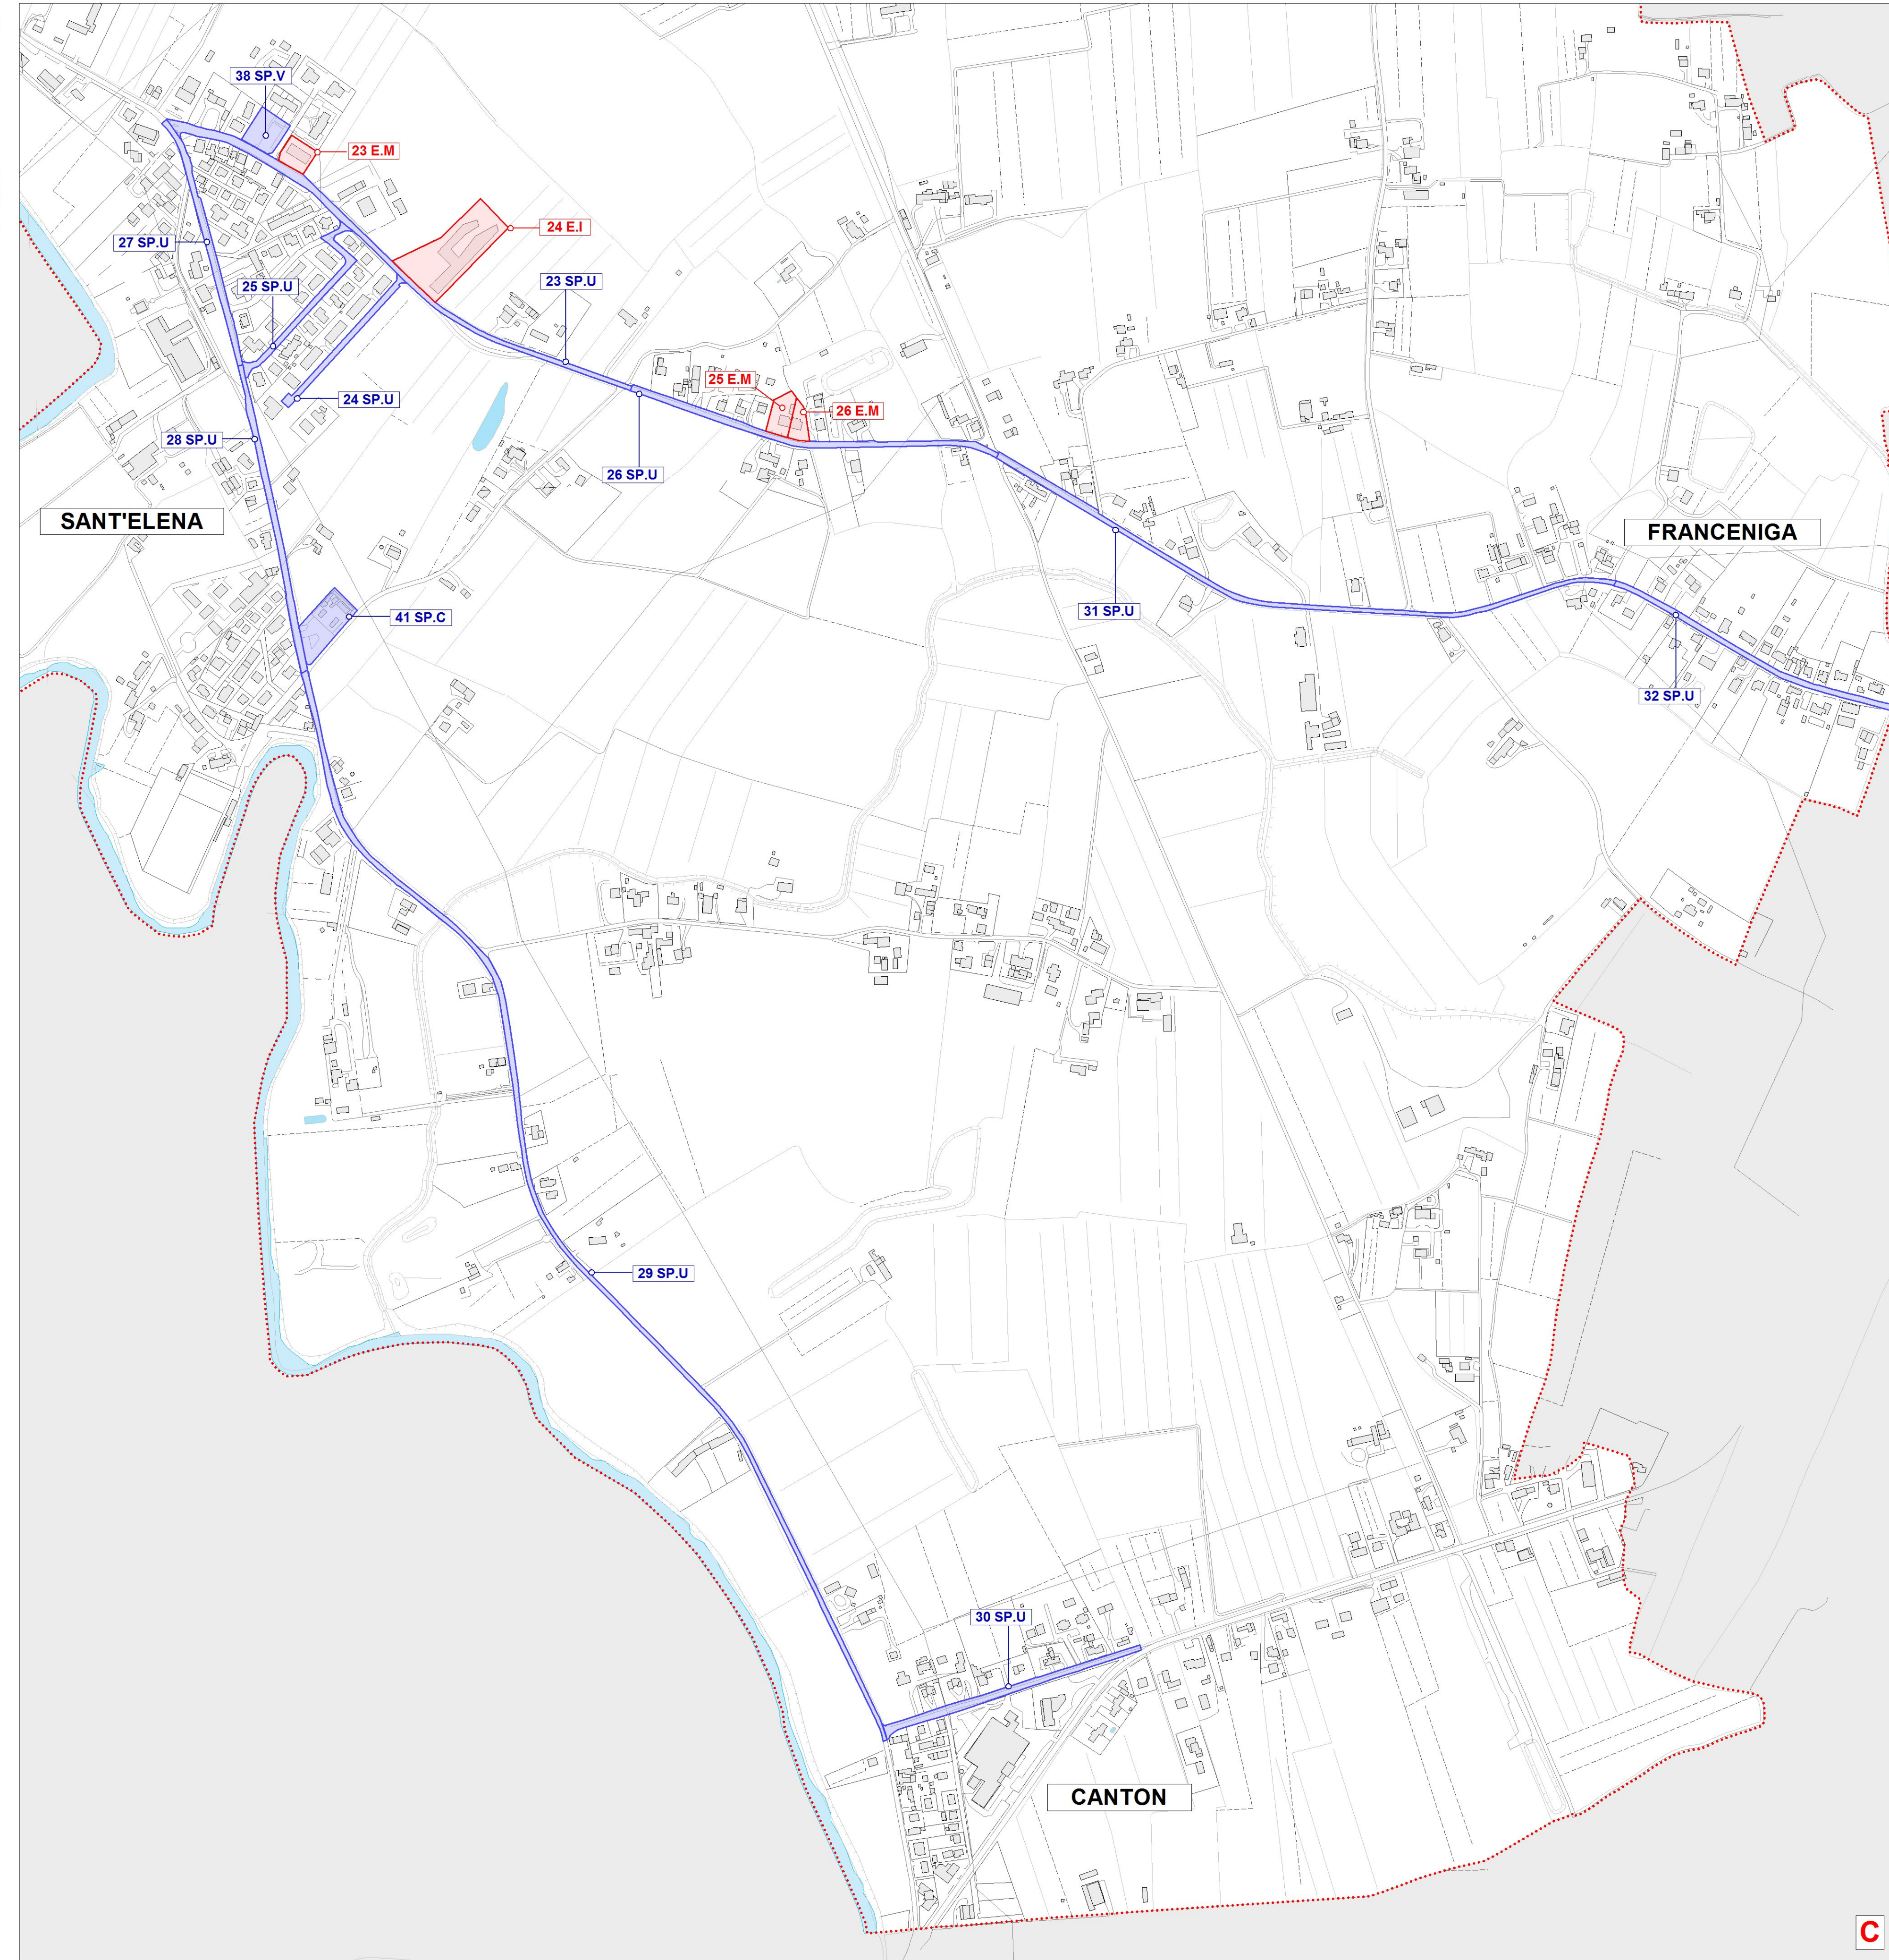

Nr Scheda	Codice edificio	Descrizione	Ubicazione
LANZAGO/SILEA			
1	SP.U	Ambito "Via Postumia/ Via Callata"	Tratto da rotatoria con Via Tiepolo a innesto con Vicolo Postumia
2	SP.U	Ambito "Via Tiepolo"	Tratto di Via Tiepolo da rotatoria fino ad innesto con Via Carducci
3	SP.U	Ambito "Via Lanzaghe I"	Tratto di Via Lanzaghe fino innesto con Via Mazzini
4	SP.U	Ambito "Via Mazzini/Via Del Parco"	Tratto di Via Mazzini / Via del Parco da innesto con via Lanzaghe a Via Treviso
5	SP.U	Ambito "Via Treviso"	Tratto di Via Treviso da innesto con Via del Parco a rotatoria con via Roma
6	SP.U	Ambito "Via Lanzaghe II"	Tratto di via Lanzaghe da innesto di Via Mazzini a rotatoria con via Roma
7	SP.U	Ambito "Via Sile"	Tratto da rotatoria con via Treviso fino al parcheggio di Via Alzaia sul Sile
8	SP.U	Ambito "Via Alzaia sul Sile"	Tratto da parcheggio Via Alzaia alla segheria fino alla Centrale Elettrica
9	SP.U	Ambito "Viale della Libertà I"	Tratto di Viale della Libertà da Via Lanzaghe a innesto con via Don. G. Minzoni
10	SP.U	Ambito "Viale della Libertà II"	Tratto di Viale della Libertà da innesto con Via Don G. Minzoni a Via Creta
11	SP.U	Ambito "Via Don G. Minzoni"	Tratto di Via Don G. Minzoni da innesto con Viale della Libertà a innesto con Via Roma
12	SP.U	Ambito "Via Roma"	Tratto di Via Roma da rotatoria con via Lanzaghe a rotatoria con Via Cendon
13	SP.U	Ambito "Via Tezze"	Tratto di Via Tezze da innesto con Via Roma a innesto con Via Creta
14	SP.U	Ambito "Via Creta"	Tratto di Via Creta da innesto con Viale della Libertà a innesto con via Nerbon
15	SP.U	Ambito "Via Madonna della Salute"	Tratto da rotatoria con Via Cendon a innesto con via Nerbon
16	SP.U	Ambito "Via Cendon I"	Tratto di Via Cendon da innesto con Via Interanti 1943-1945 a Impianti sportivi
CENDON			
17	SP.U	Ambito "Via San Pietro/Cà Memo"	Tratto di Via San Pietro fino parcheggio Centro Anziani "Al Passo" e Via Cà Memo
18	SP.U	Ambito "Via Cendon II"	Tratto di Via Cendon da innesto con Via San Pietro fino innesto con via Molino
19	SP.U	Ambito "Via Molino I"	Tratto di Via Molino da incrocio con Via Cà Memo a innesto con Via Cendon
20	SP.U	Ambito "Via Cendon III"	Tratto di Via Cendon da innesto con Via Molino fino a innesto con Via Capitello
21	SP.U	Ambito "Via Pantiera"	Tratto di via Pantiera da innesto con via Cendon a innesto con Vicolo Pantiera
22	SP.U	Ambito "Via Molino II"	Tratto da innesto con vicolo Pantiera a incrocio con Via Ca' Memo a
SANT'ELENA			
23	SP.U	Ambito "Via Pozzetto I"	Tratto di Via Pozzetto da incrocio con via Sant'Elena a innesto con Via Cimitero
24	SP.U	Ambito "Via Don Sturzo"	Tratto di Via Don Sturzo da innesto con via Gramsci a innesto con Via Sant'Elena
25	SP.U	Ambito "Via Gobetti"	Tratto di Via Gobetti da innesto con Via Pozzetto a innesto con Via Sant'Elena
26	SP.U	Ambito "Via Pozzetto II"	Tratto di Via Pozzetto da innesto con via Cimitero fino incrocio con Via Claudia Augusta
27	SP.U	Ambito "Via Sant'Elena I"	Tratto di Via Sant'Elena da incrocio con via Pozzetto a innesto con Via Don Sturzo
28	SP.U	Ambito "Via Sant'Elena II"	Tratto di Via Sant'Elena da innesto con Via Don Sturzo a innesto con Via Cimitero
CANTON			
29	SP.U	Ambito "Via Sant'Elena III"	Tratto da incrocio con Via Cimitero a innesto con via Belvedere
30	SP.U	Ambito "Via Belvedere"	Tratto da innesto con via Sant'Elena a innesto con ciclabile Via Claudia Augusta
31	SP.U	Ambito "Via Pozzetto IV"	Tratto da incrocio con via Claudia Augusta a Via Franceniga
32	SP.U	Ambito "Via Pozzetto V"	Tratto da innesto con via Franceniga al confine con Roncade
FRANCENIGA			
33	SP.V	Parco dei Moreri	Via Del Parco, Silea
34	SP.V	Area a verde attrezzato	Via Don G. Minzoni, Silea
35	SP.V	Area a verde attrezzato	Piazzetta Madonna della Salute, Silea
36	SP.V	Parco della Centrale Elettrica	Via Alzaia sul Sile
37	SP.V	Area a verde attrezzato	Via Cà Memo, Cendon
38	SP.V	Area a verde attrezzato	Via Santa Lucia, Sant'Elena
39	SP.C	Area Cimiteriale	Via Creta, Silea
40	SP.C	Area Cimiteriale	Via Molino, Cendon
41	SP.C	Area Cimiteriale	Via Cimitero, Sant'Elena

LEGENDA

n. Schede Edifici Pubblici

ELENCO EDIFICI PUBBLICI COMUNE DI SILEA (TV)

Nr Scheda	Codice edificio	Descrizione	Ubicazione
SILEA - LANZAGO			
1	E.A	Centro Sociale "Carlo Tamal"	Via Roma n.85
2	E.S	Pala Parco Silea Pattinodromo	Via Del Parco n.9
3	E.A	Ex Biblioteca ora sede AVIS e Informagiovani	Via Salvo D'Acquistio n.5
4	E.M	Carabinieri Stazione di Comando di Silea	Via Roma n.75
5	E.M	Biblioteca dei Liberi Pensatori	Via Don G. Minzoni n.14
6	E.A.S	Centro Educativo Occupazionale Diurno CEOD	Via Don G. Minzoni n.16
7	E.M	Sede Municipale e Sala Consiliare	Via Don G. Minzoni n.12
8	E.I	Segreteria Istituto Comprensivo Statale Silea	Via Tezze n.3
9	E.I	Scuola Secondaria di Primo Grado Marco Polo con Palestra	Via Tezze n.3
10	E.I	Scuola Primaria "Antonio Vivaldi" con Palestra	Via Roma n.77
11	E.A.S	Casa per Anziani "Fondazione Villa D'Argento"	Viale della Libertà n.22
12	E.A	Centro Anziani Silea c/o Parco dei Moreri	Via Del Parco
13	E.I	Scuola Primaria "Giambattista Tiepolo"	Via Tiepolo n.4
14	E.S	Palestra Comunale	Via Tiepolo
15	E.M	Magazzino Comunale	Via Cendon 15/C
16	E.S	Segreteria e Spogliatoi Scuola Tennis e alloggio custode	Via Cendon n.23
17	E.S	Spogliatoi A.S.D. Rugby Silea	Via Cendon n.23
18	E.S	Tribune e Spogliatoi Stadio di Calcio	Via Cendon n.25
19	E.S	PalaSilea	Via Cendon n.23
20	E.I	Scuola di Musica "Andrea Luchesi"	Via Cendon n.23/B
CENDON			
21	E.A	Centro Anziani Cendon Circolo ACU Pensionati "Al Passo"	Via Cà Memo n.12
22	E.I	Scuola per l'infanzia "Il Girotondo"	Via Pantiera n.6

Nr Scheda	Codice edificio	Descrizione	Ubicazione
SANT'ELENA			
23	E.M	Sala Riunioni Sant'Elena	Via Santa Lucia n.2
24	E.I	Scuola Primaria "Elena Lucrezia Cornaro"	Via Pozzetto 19/B
25	E.M	Museo della Pesca (Piano Terra Ex Scuola Elementare di Sant'Elena)	Via Pozzetto n.55
26	E.M	Ex Scuola Elementare di Sant'Elena (porzione ora in disuso)	Via Pozzetto n.55